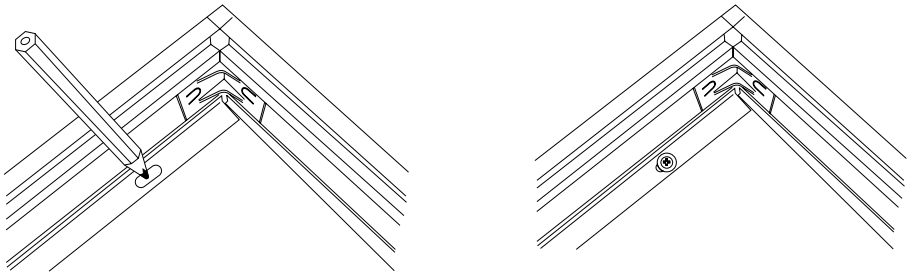

Набор SX6060T для накладного монтажа панелей 600×600×30 мм

НАЗНАЧЕНИЕ

Белая рамка для накладной установки панелей 600×600×30 на потолок или стены.
Алюминиевый корпус. Поставляется в разобранном виде. Размеры (L×W×H) — 600×600×68 мм.

КОМПЛЕКТ ПОСТАВКИ

Стенка боковая тип «А» — 2 шт.

Стенка боковая тип «Б» — 2 шт.

Шайба Ø12 мм
4 шт.

Шуруп под отвертку
PH2 4×24 мм
4 шт.

Дюбель
пластиковый Ø6 мм
4 шт.

ПОРЯДОК СБОРКИ И УСТАНОВКИ

1. Соберите полную конструкцию рамки, как показано на рис. 1.

Рис. 1. Сборка рамки

2. Приложите рамку к месту установки и отметьте отверстия для крепления. Закрепите рамку в собранном виде без установки светильника с помощью комплектного крепежа.

Рис. 2. Установка рамки

3. Снимите планку типа «Б» (без отверстия под крепление), для чего утопите язычок фиксации с помощью острого предмета. Установите светильник в рамку, затем установите на место планку типа «Б».

Рис. 3. Установка светильника