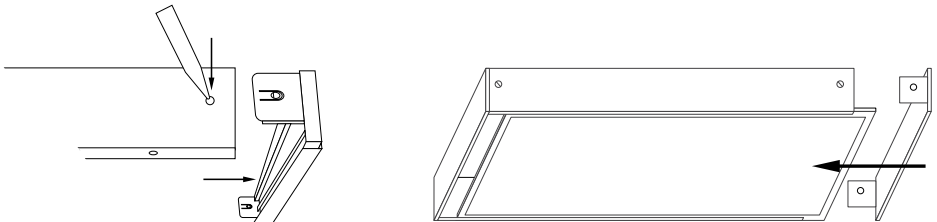

КОМПЛЕКТ ПОСТАВКИ

Стенка боковая тип «А» — 2 шт.

Стенка боковая тип «Б» — 2 шт.

Шайба Ø12 мм
4 шт.

Шуруп под отвертку
PH2 4×24 мм
4 шт.

Дюбель
пластиковый Ø6 мм
4 шт.

ПОРЯДОК СБОРКИ И УСТАНОВКИ

1. Соберите полную конструкцию рамки, как показано на рис. 1.

Рис. 1. Сборка рамки

2. Приложите рамку к месту установки и отметьте отверстия для крепления. Закрепите рамку в собранном виде без установки светильника с помощью комплектного крепежа.

Рис. 2. Установка рамки

3. Снимите планку типа «Б» (без отверстия под крепление), для чего утопите язычок фиксации с помощью острого предмета. Установите светильник в рамку, затем установите на место планку типа «Б».

Рис. 3. Установка светильника