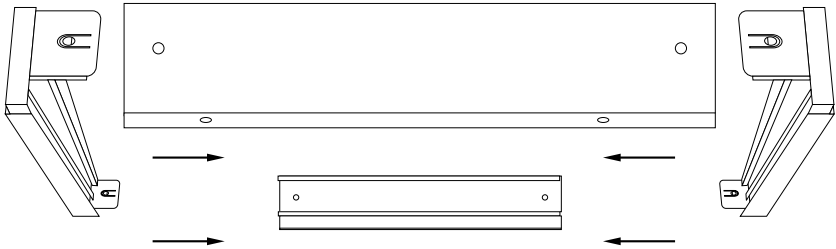

Набор SX6060T для накладного монтажа панелей 600×600×30 мм

НАЗНАЧЕНИЕ

Белая рамка для накладной установки панелей 600×600×30 на потолок или стены.
Алюминиевый корпус. Поставляется в разобранном виде. Размеры (L×W×H) — 600×600×68 мм.

КОМПЛЕКТ ПОСТАВКИ

Стенка боковая тип «А» — 2 шт.

Стенка боковая тип «Б» — 2 шт.

Шайба Ø12 мм
4 шт.

Шуруп под отвертку
PH2 4×24 мм
4 шт.

Дюбель
пластиковый Ø6 мм
4 шт.

ПОРЯДОК СБОРКИ И УСТАНОВКИ

1. Соберите полную конструкцию рамки, как показано на рис. 1.

Рис. 1. Сборка рамки

2. Приложите рамку к месту установки и отметьте отверстия для крепления. Закрепите рамку в собранном виде без установки светильника с помощью комплектного крепежа.

Рис. 2. Установка рамки

3. Снимите планку типа «Б» (без отверстия под крепление), для чего утопите язычок фиксации с помощью острого предмета. Установите светильник в рамку, затем установите на место планку типа «Б».

Рис. 3. Установка светильника