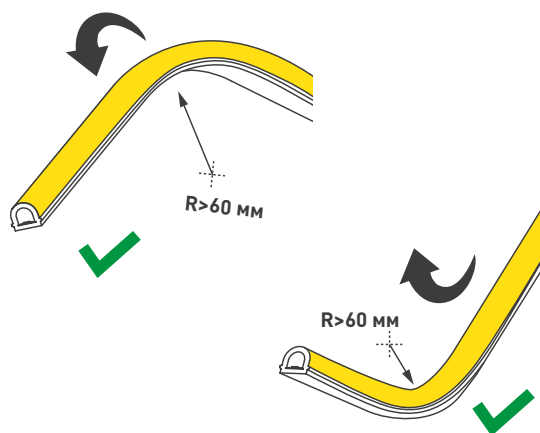

КОНСТРУКТИВНЫЙ ЧЕРТЕЖ

ФОТОМЕТРИЯ

Диаграмма освещенности

КСС (кривая силы света)

РЕКОМЕНДАЦИИ ПО ПОДКЛЮЧЕНИЮ

Максимальная длина подключения «неона» – 5 м

Схема 1. Подключение «гибкого неона»

Схема 2. Подключение «гибкого неона» с возможностью изменения яркости.

⚠ ВНИМАНИЕ!

ПРАВИЛЬНЫЙ ИЗГИБ

НЕПРАВИЛЬНЫЙ ИЗГИБ

НЕ РАСТЯГИВАТЬ

НЕ СКРУЧИВАТЬ

НЕ НАСТУПАТЬ

СОПУТСТВУЮЩИЕ ТОВАРЫ

Приобретаются отдельно