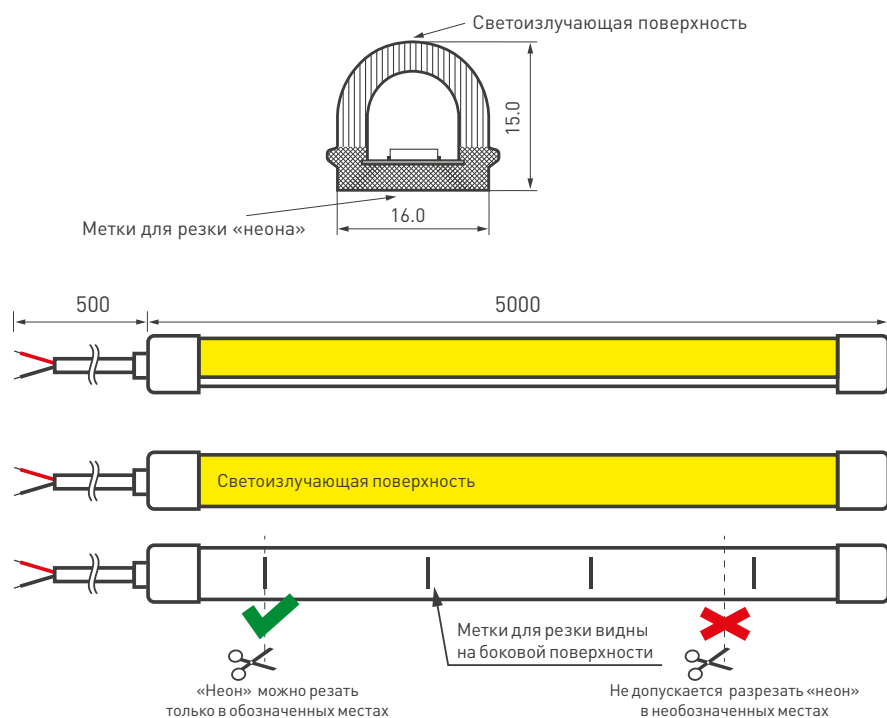

ПРИМЕНЕНИЕ

- Декоративная архитектурная подсветка контуров зданий, мостов, лестниц, создание рекламных вывесок, светящихся букв и выполнение других дизайнерских решений. Гибкая оболочка позволяет создавать линии и фигуры любой формы.
- Степень защиты от пыли и влаги IP67. Можно использовать на улице и в помещениях.
- Питание — источник постоянного напряжения 24 В.
- Управление — диммер для одноцветной ленты.

11 Вт/м

15×16 мм

24 В

IP67

5 м

ПАРАМЕТРЫ

Артикул	027955	
Модель	ARL-MOONLIGHT-1516-DOME	
Цвет	 Теплый	
	Для 1 м	Для 5 м
Напряжение питания	DC 24 В ±0.5 В	
Макс. общая потребляемая мощность	11 Вт	55 Вт
Типовая общая потребляемая мощность	9.9 Вт	49 Вт
Макс. общий потребляемый ток	0.46 А	2.3 А
Цветовая температура	3000 К	
Тип светодиодов	SMD 2835	
Количество светодиодов	120 шт.	600 шт.
Макс. световой поток	530 лм	2650 лм
Индекс цветопередачи	CRI>80	
Угол освещения	160°	
Длина ленты	5 м	
Шаг резки	41.67 мм (6 светодиодов)	
Степень пылевлагозащиты	IP67	
Защитное покрытие	Экструдированная светопроводящая силиконовая оболочка	
Диапазон рабочих температур окружающей среды	-20...+45 °С	
Гарантия	36 месяцев	

КОНСТРУКТИВНЫЙ ЧЕРТЕЖ

ФОТОМЕТРИЯ

Диаграмма освещенности

КСС (кривая силы света)

РЕКОМЕНДАЦИИ ПО ПОДКЛЮЧЕНИЮ

Максимальная длина подключения «неона» – 5 м

Схема 1. Подключение «гибкого неона»

Схема 2. Подключение «гибкого неона» с возможностью изменения яркости.