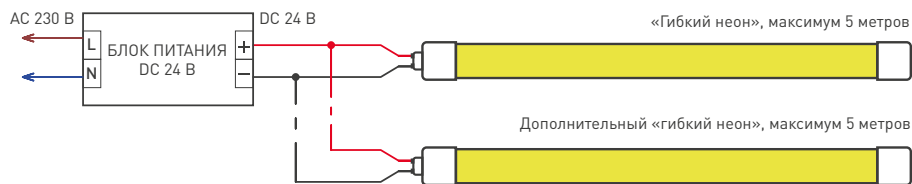

КОНСТРУКТИВНЫЙ ЧЕРТЕЖ

ФОТОМЕТРИЯ

Диаграмма освещенности

КСС (кривая силы света)

РЕКОМЕНДАЦИИ ПО ПОДКЛЮЧЕНИЮ

Максимальная длина подключения «неона» – 5 м

Схема 1. Подключение «гибкого неона»

Схема 2. Подключение «гибкого неона» с возможностью изменения яркости.

⚠ ВНИМАНИЕ!

ПРАВИЛЬНЫЙ ИЗГИБ

НЕПРАВИЛЬНЫЙ ИЗГИБ

НЕ РАСТЯГИВАТЬ

НЕ СКРУЧИВАТЬ

НЕ НАСТУПАТЬ

СОПУТСТВУЮЩИЕ ТОВАРЫ

Приобретаются отдельно