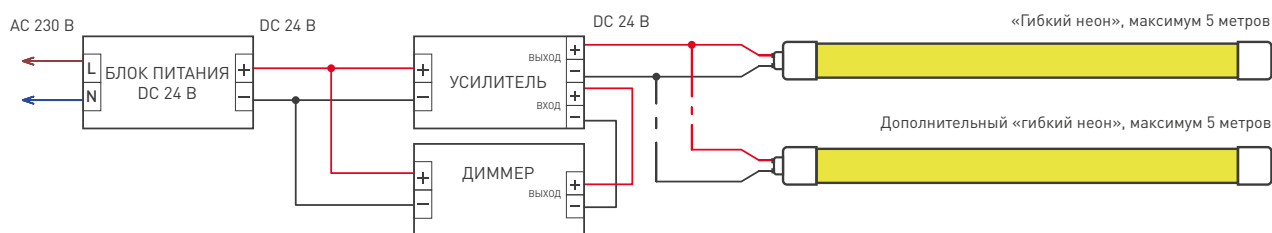

КОНСТРУКТИВНЫЙ ЧЕРТЕЖ

ФОТОМЕТРИЯ

Диаграмма освещенности

КСС (кривая силы света)

РЕКОМЕНДАЦИИ ПО ПОДКЛЮЧЕНИЮ

Максимальная длина подключения «неона» – 5 м

Схема 1. Подключение «гибкого неона»

Схема 2. Подключение «гибкого неона» с возможностью изменения яркости.

⚠ ВНИМАНИЕ!

ПРАВИЛЬНЫЙ ИЗГИБ

НЕПРАВИЛЬНЫЙ ИЗГИБ

НЕ РАСТЯГИВАТЬ

НЕ СКРУЧИВАТЬ

НЕ НАСТУПАТЬ

СОПУТСТВУЮЩИЕ ТОВАРЫ

Приобретаются отдельно