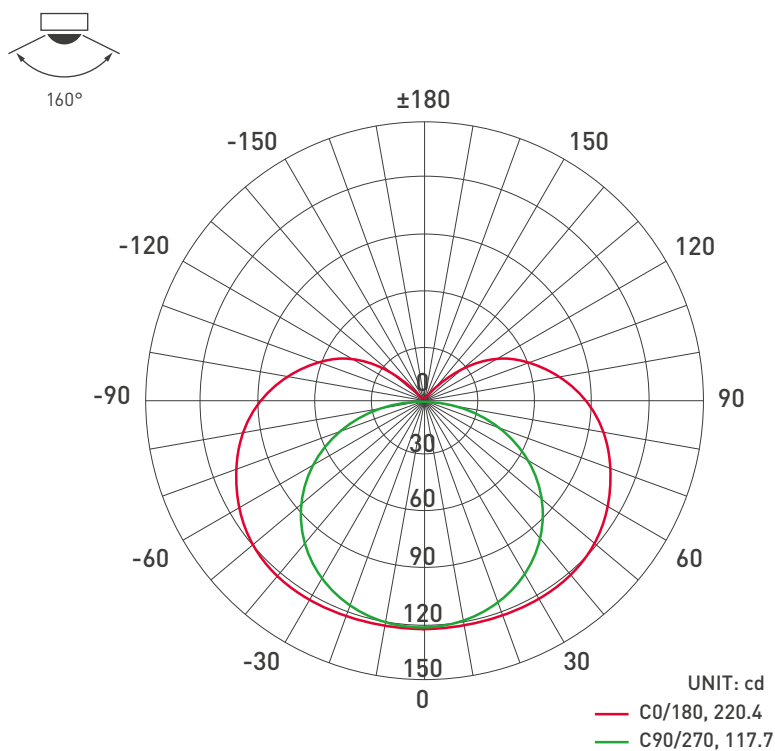

11 Вт/м

15×16 мм

24 В

IP67

5 м

ПАРАМЕТРЫ

Артикул	027955	
Модель	ARL-MOONLIGHT-1516-DOME	
Цвет	 Теплый	
	Для 1 м	Для 5 м
Напряжение питания	DC 24 В ±0.5 В	
Макс. общая потребляемая мощность	11 Вт	55 Вт
Типовая общая потребляемая мощность	9.9 Вт	49 Вт
Макс. общий потребляемый ток	0.46 А	2.3 А
Цветовая температура	3000 К	
Тип светодиодов	SMD 2835	
Количество светодиодов	120 шт.	600 шт.
Макс. световой поток	530 лм	2650 лм
Индекс цветопередачи	CRI>80	
Угол освещения	160°	
Длина ленты	5 м	
Шаг резки	41.67 мм (6 светодиодов)	
Степень пылевлагозащиты	IP67	
Защитное покрытие	Экструдированная светопроводящая силиконовая оболочка	
Диапазон рабочих температур окружающей среды	-20...+45 °С	
Гарантия	36 месяцев	

КОНСТРУКТИВНЫЙ ЧЕРТЕЖ

ФОТОМЕТРИЯ

Диаграмма освещенности

КСС (кривая силы света)

РЕКОМЕНДАЦИИ ПО ПОДКЛЮЧЕНИЮ

Максимальная длина подключения «неона» – 5 м

Схема 1. Подключение «гибкого неона»

Схема 2. Подключение «гибкого неона» с возможностью изменения яркости.