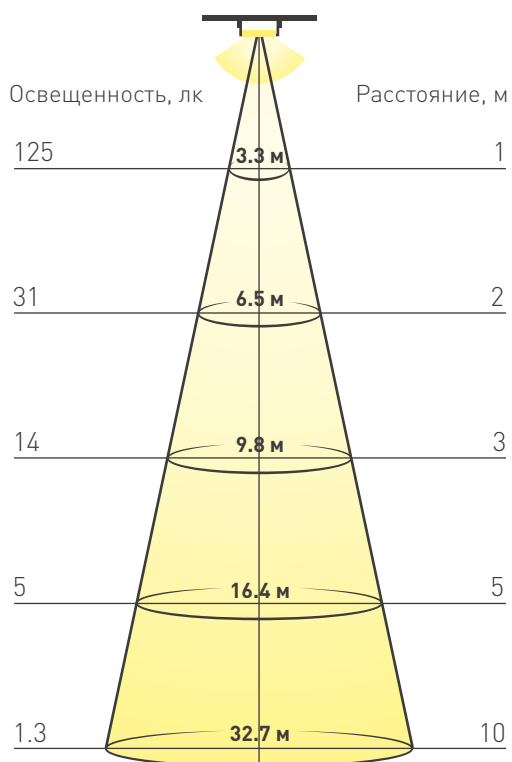

11 Вт/м

15×16 мм

24 В

IP67

5 м

ПАРАМЕТРЫ

Артикул	027955	
Модель	ARL-MOONLIGHT-1516-DOME	
Цвет	 Теплый	
	Для 1 м	Для 5 м
Напряжение питания	DC 24 В ±0.5 В	
Макс. общая потребляемая мощность	11 Вт	55 Вт
Типовая общая потребляемая мощность	9.9 Вт	49 Вт
Макс. общий потребляемый ток	0.46 А	2.3 А
Цветовая температура	3000 К	
Тип светодиодов	SMD 2835	
Количество светодиодов	120 шт.	600 шт.
Макс. световой поток	530 лм	2650 лм
Индекс цветопередачи	CRI>80	
Угол освещения	160°	
Длина ленты	5 м	
Шаг резки	41.67 мм (6 светодиодов)	
Степень пылевлагозащиты	IP67	
Защитное покрытие	Экструдированная светопроводящая силиконовая оболочка	
Диапазон рабочих температур окружающей среды	-20...+45 °С	
Гарантия	36 месяцев	

КОНСТРУКТИВНЫЙ ЧЕРТЕЖ

ФОТОМЕТРИЯ

Диаграмма освещенности

КСС (кривая силы света)

РЕКОМЕНДАЦИИ ПО ПОДКЛЮЧЕНИЮ

Максимальная длина подключения «неона» – 5 м

Схема 1. Подключение «гибкого неона»

Схема 2. Подключение «гибкого неона» с возможностью изменения яркости.