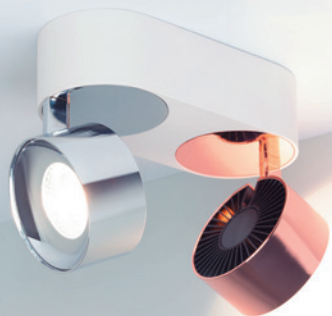

МОДУЛЬНЫЕ СВЕТИЛЬНИКИ PLURIO

РОСКОШЬ ЦВЕТА

КОРПУС С ДРАЙВЕРОМ

- ▶ Драйвер без пульсаций
- ▶ Материал: алюминий
- ▶ Крепление механическое/магнитное
- ▶ Светодиодная матрица CREE/BGRIDGELUX

BK **WH**

СВЕТОДИОДНЫЙ МОДУЛЬ

- ▶ Мощность 9 Вт
- ▶ Габариты $\varnothing 78 \times 62$ мм
- ▶ Цвет свечения:

220-240 В

IP20

36°

>90

Корпус BASE-SURFACE-RS

- ▶ Накладной
- ▶ Габариты | Д×Ш×В | 179×79×46 мм

Модули

- ▶ Хром, медь

Корпус BASE-BUILT-RS

- ▶ Встраиваемый
- ▶ Габариты | Д×Ш | 179×79 мм

Модули

- ▶ Хром, латунь

Корпус BASE-BUILT-TRIMLESS

- ▶ Встраиваемый
- ▶ Монтаж под шпатлевку
- ▶ Диаметр 120–160 мм

Модуль