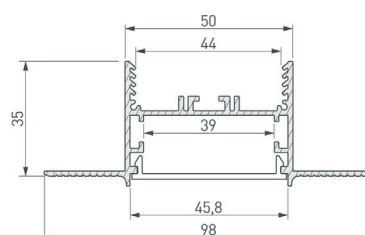

027293 SL-LINIA45-FANTOM-2000 Frost

027299 Заглушка SL-LINIA45-FANTOM глухая

021196 S2-2500 24V Day 4000K 15mm (2835, 280 LED/m, LUX)

*Рассеиваемая мощность на 1 м, PD