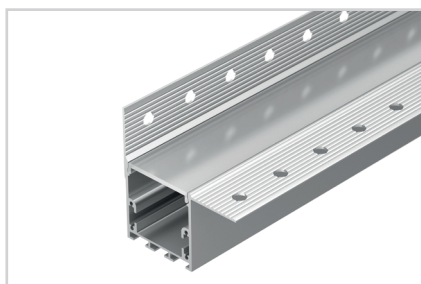

024537 Лента RT 2-5000 24V Day4000 2x (2835, 160 LED/m, LUX)

023904 Заглушка ARH-DECORE-S12-CAVE-F

7 **027159** SL-LINIA32-FANTOM-EDGE-2000 ANOD

до 37 Вт/м*