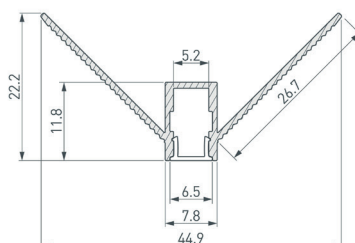

019324 Экран SL-W7-2000 OPAL

024477 Заглушка SL-MINI-8-H12 глухая

019324 Лента MICROLED-M120-4mm 24V Day4000

2 **023897** ARH-DECORE-S12-EXT-F