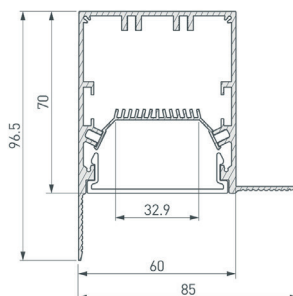

НАКЛАДНЫЕ И ВСТРАИВАЕМЫЕ ПРОФИЛИ

НАИМЕНОВАНИЕ

ЧЕРТЕЖ

СОПУТСТВУЮЩИЕ ТОВАРЫ

9 027162 ARH-DECORE-S12-EXT-2000 ANOD

до 29 Вт/м*

027294 Экран SL-LINIA55-FANTOM-2000 Frost

027300 Заглушка SL-LINIA55-FANTOM глухая

021196 Лента S2-2500 24V Day 4000K 15mm (2835, 280 LED/m, LUX)

10 027161 SL-LINIA55-FANTOM-2000 ANOD

до 30 Вт/м*

027294 Экран SL-LINIA55-FANTOM-2000 Frost

027300 Заглушка SL-LINIA55-FANTOM глухая

021196 Лента S2-2500 24V Day 4000K 15mm (2835, 280 LED/m, LUX)

11 025025 ARH-LINIA72-FANTOM-2000 ANOD

до 75 Вт/м*

025538 Экран ARH-LINIA72-FANTOM-2000 Opal

025539 Заглушка ARH-LINIA72-FANTOM-2000 глухая

021196 Лента S2-2500 24V Day 4000K 15mm (2835, 280 LED/m, LUX)

12 027160 SL-LINIA45-FANTOM-2000 ANOD

до 60 Вт/м*

027293 SL-LINIA45-FANTOM-2000 Frost

027299 Заглушка SL-LINIA45-FANTOM глухая

021196 S2-2500 24V Day 4000K 15mm (2835, 280 LED/m, LUX)

*Рассеиваемая мощность на 1 м, PD