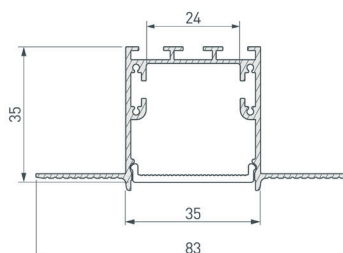

027291 Экран SL-LINIA32-FANTOM-2000 Frost

027297 Заглушка SL-LINIA32-FANTOM глухая

021196 Лента S2-2500 24V Day 4000K 15mm (2835, 280 LED/m, LUX)

*Рассеиваемая мощность на 1 м, PD