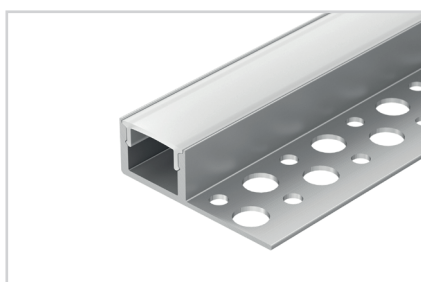

023906 Экран ARH-DECORE-S12 Flat Opal

023872 Заглушка ARH-DECORE-S12-INT глухая

024537 Лента RT 2-5000 24V Day4000 2x (2835, 160 LED/m, LUX)

4 **023894** ARH-DECORE-S12-LINE-EDGE

до 22 Вт/м*