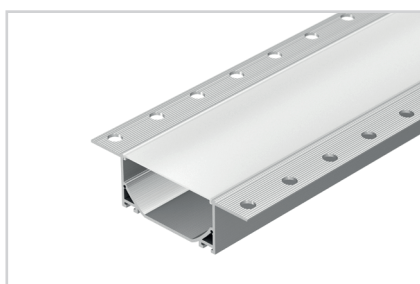

027294 Экран SL-LINIA55-FANTOM-2000 Frost

027300 Заглушка SL-LINIA55-FANTOM глухая

021196 Лента S2-2500 24V Day 4000K 15mm (2835, 280 LED/m, LUX)

11 025025 ARH-LINIA72-FANTOM-2000 ANOD

до 75 Вт/м*