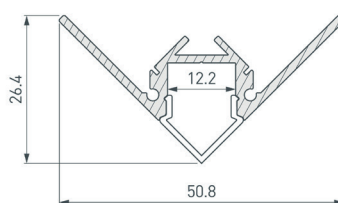

НАКЛАДНЫЕ И ВСТРАИВАЕМЫЕ ПРОФИЛИ

НАИМЕНОВАНИЕ

ЧЕРТЕЖ

СОПУТСТВУЮЩИЕ ТОВАРЫ

1 **034973** ARH-DECORE-S6-EXT

до 28 Вт/м*

019324 Экран SL-W7-2000 OPAL

024477 Заглушка SL-MINI-8-H12 глухая

019324 Лента MICROLED-M120-4mm 24V Day4000

2 **023897** ARH-DECORE-S12-EXT-F

до 30 Вт/м*

023909 Экран ARH-DECORE-S12 Square Opal

023900 Заглушка ARH-DECORE-S12-EXT-F Square глухая

024537 Лента RT 2-5000 24V Day4000 2x (2835, 160 LED/m, LUX)

3 **023868** ARH-DECORE-S12-INT-2000 ANOD

до 37 Вт/м*

023906 Экран ARH-DECORE-S12 Flat Opal

023872 Заглушка ARH-DECORE-S12-INT глухая

024537 Лента RT 2-5000 24V Day4000 2x (2835, 160 LED/m, LUX)

4 **023894** ARH-DECORE-S12-LINE-EDGE

до 22 Вт/м*

023906 Экран ARH-DECORE-S12 Flat Opal

023895 Заглушка ARH-DECORE-S12-LINE-EDGE глухая

024537 Лента RT 2-5000 24V Day4000 2x (2835, 160 LED/m, LUX)

*Рассеиваемая мощность на 1 м, PD