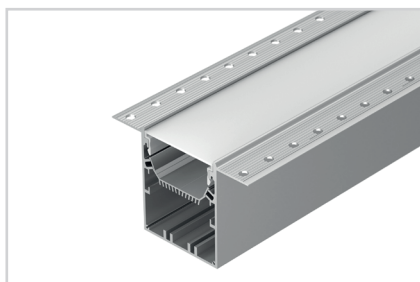

027294 Экран SL-LINIA55-FANTOM-2000 Frost

027300 Заглушка SL-LINIA55-FANTOM глухая

021196 Лента S2-2500 24V Day 4000K 15mm (2835, 280 LED/m, LUX)

10 027161 SL-LINIA55-FANTOM-2000 ANOD

до 30 Вт/м*