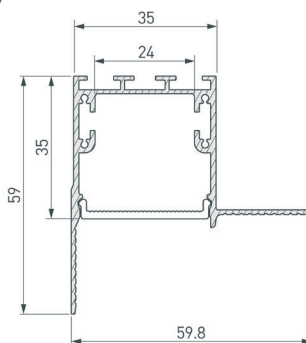

НАКЛАДНЫЕ И ВСТРАИВАЕМЫЕ ПРОФИЛИ

НАИМЕНОВАНИЕ

ЧЕРТЕЖ

СОПУТСТВУЮЩИЕ ТОВАРЫ

5 **023889** ARH-DECORE-S12-EXT-2000 ANOD

до 28 Вт/м*

023909 Экран ARH-DECORE-S12 Square Opal

023892 Заглушка ARH-DECORE-S12-EXT Square глухая

024537 Лента RT 2-5000 24V Day4000 2x (2835, 160 LED/m, LUX)

6 **023902** ARH-DECORE-S12-CAVE-F-2000 ANOD

до 39 Вт/м*

024537 Лента RT 2-5000 24V Day4000 2x (2835, 160 LED/m, LUX)

023904 Заглушка ARH-DECORE-S12-CAVE-F

7 **027159** SL-LINIA32-FANTOM-EDGE-2000 ANOD

до 37 Вт/м*

027291 Экран SL-LINIA32-FANTOM-2000 Frost

27298 Заглушка SL-LINIA32-FANTOM-EDGE глухая

021196 Лента S2-2500 24V Day 4000K 15mm (2835, 280 LED/m, LUX)

8 **027158** SL-LINIA32-FANTOM-2000 ANOD

до 52 Вт/м*

027291 Экран SL-LINIA32-FANTOM-2000 Frost

027297 Заглушка SL-LINIA32-FANTOM глухая

021196 Лента S2-2500 24V Day 4000K 15mm (2835, 280 LED/m, LUX)

*Рассеиваемая мощность на 1 м, PD