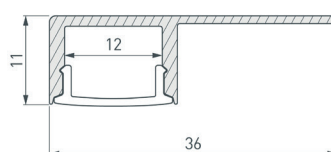

023906 Экран ARH-DECORE-S12 Flat Opal

023895 Заглушка ARH-DECORE-S12-LINE-EDGE глухая

024537 Лента RT 2-5000 24V Day4000 2x (2835, 160 LED/m, LUX)

*Рассеиваемая мощность на 1 м, PD