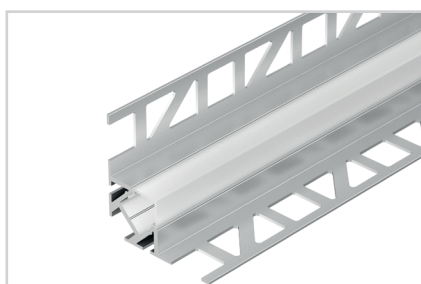

023909 Экран ARH-DECORE-S12 Square Opal

023900 Заглушка ARH-DECORE-S12-EXT-F Square глухая

024537 Лента RT 2-5000 24V Day4000 2x (2835, 160 LED/m, LUX)

3 **023868** ARH-DECORE-S12-INT-2000 ANOD

до 37 Вт/м*