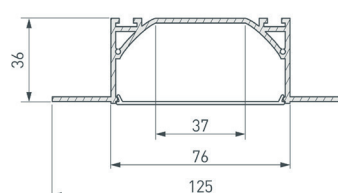

НАКЛАДНЫЕ И ВСТРАИВАЕМЫЕ ПРОФИЛИ

НАИМЕНОВАНИЕ

ЧЕРТЕЖ

СОПУТСТВУЮЩИЕ ТОВАРЫ

9 027162 ARH-DECORE-S12-EXT-2000 ANOD

до 29 Вт/м*

027294 Экран SL-LINIA55-FANTOM-2000 Frost

027300 Заглушка SL-LINIA55-FANTOM глухая

021196 Лента S2-2500 24V Day 4000K 15mm (2835, 280 LED/m, LUX)

10 027161 SL-LINIA55-FANTOM-2000 ANOD

до 30 Вт/м*

027294 Экран SL-LINIA55-FANTOM-2000 Frost

027300 Заглушка SL-LINIA55-FANTOM глухая

021196 Лента S2-2500 24V Day 4000K 15mm (2835, 280 LED/m, LUX)

11 025025 ARH-LINIA72-FANTOM-2000 ANOD

до 75 Вт/м*

025538 Экран ARH-LINIA72-FANTOM-2000 Opal

025539 Заглушка ARH-LINIA72-FANTOM-2000 глухая

021196 Лента S2-2500 24V Day 4000K 15mm (2835, 280 LED/m, LUX)

12 027160 SL-LINIA45-FANTOM-2000 ANOD

до 60 Вт/м*

027293 SL-LINIA45-FANTOM-2000 Frost

027299 Заглушка SL-LINIA45-FANTOM глухая

021196 S2-2500 24V Day 4000K 15mm (2835, 280 LED/m, LUX)

*Рассеиваемая мощность на 1 м, PD