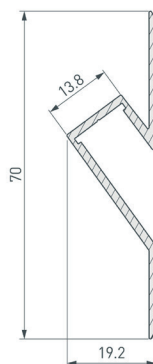

НАКЛАДНЫЕ И ВСТРАИВАЕМЫЕ ПРОФИЛИ

НАИМЕНОВАНИЕ

ЧЕРТЕЖ

СОПУТСТВУЮЩИЕ ТОВАРЫ

5 **023889** ARH-DECORE-S12-EXT-2000 ANOD

до 28 Вт/м*

023909 Экран ARH-DECORE-S12 Square Opal

023892 Заглушка ARH-DECORE-S12-EXT Square глухая

024537 Лента RT 2-5000 24V Day4000 2x (2835, 160 LED/m, LUX)

6 **023902** ARH-DECORE-S12-CAVE-F-2000 ANOD

до 39 Вт/м*

024537 Лента RT 2-5000 24V Day4000 2x (2835, 160 LED/m, LUX)

023904 Заглушка ARH-DECORE-S12-CAVE-F

7 **027159** SL-LINIA32-FANTOM-EDGE-2000 ANOD

до 37 Вт/м*

027291 Экран SL-LINIA32-FANTOM-2000 Frost

27298 Заглушка SL-LINIA32-FANTOM-EDGE глухая

021196 Лента S2-2500 24V Day 4000K 15mm (2835, 280 LED/m, LUX)

8 **027158** SL-LINIA32-FANTOM-2000 ANOD

до 52 Вт/м*

027291 Экран SL-LINIA32-FANTOM-2000 Frost

027297 Заглушка SL-LINIA32-FANTOM глухая

021196 Лента S2-2500 24V Day 4000K 15mm (2835, 280 LED/m, LUX)

*Рассеиваемая мощность на 1 м, PD