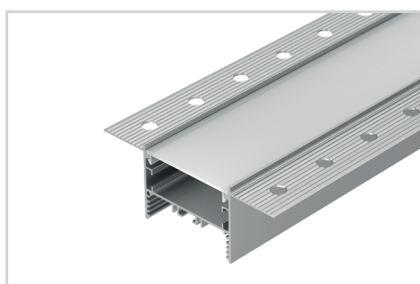

025538 Экран ARH-LINIA72-FANTOM-2000 Opal

025539 Заглушка ARH-LINIA72-FANTOM-2000 глухая

021196 Лента S2-2500 24V Day 4000K 15mm (2835, 280 LED/m, LUX)

12 027160 SL-LINIA45-FANTOM-2000 ANOD

до 60 Вт/м*