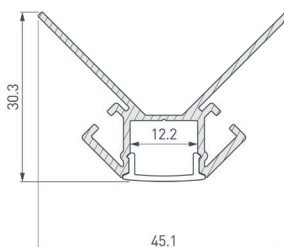

НАКЛАДНЫЕ И ВСТРАИВАЕМЫЕ ПРОФИЛИ

НАИМЕНОВАНИЕ

ЧЕРТЕЖ

СОПУТСТВУЮЩИЕ ТОВАРЫ

5 **023889** ARH-DECORE-S12-EXT-2000 ANOD

до 28 Вт/м*

023909 Экран ARH-DECORE-S12 Square Opal

023892 Заглушка ARH-DECORE-S12-EXT Square глухая

024537 Лента RT 2-5000 24V Day4000 2x (2835, 160 LED/m, LUX)

6 **023902** ARH-DECORE-S12-CAVE-F-2000 ANOD

до 39 Вт/м*

024537 Лента RT 2-5000 24V Day4000 2x (2835, 160 LED/m, LUX)

023904 Заглушка ARH-DECORE-S12-CAVE-F

7 **027159** SL-LINIA32-FANTOM-EDGE-2000 ANOD

до 37 Вт/м*

027291 Экран SL-LINIA32-FANTOM-2000 Frost

27298 Заглушка SL-LINIA32-FANTOM-EDGE глухая

021196 Лента S2-2500 24V Day 4000K 15mm (2835, 280 LED/m, LUX)

8 **027158** SL-LINIA32-FANTOM-2000 ANOD

до 52 Вт/м*

027291 Экран SL-LINIA32-FANTOM-2000 Frost

027297 Заглушка SL-LINIA32-FANTOM глухая

021196 Лента S2-2500 24V Day 4000K 15mm (2835, 280 LED/m, LUX)

*Рассеиваемая мощность на 1 м, PD