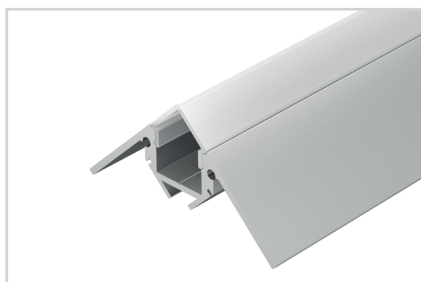

НАКЛАДНЫЕ И ВСТРАИВАЕМЫЕ ПРОФИЛИ

НАИМЕНОВАНИЕ

ЧЕРТЕЖ

СОПУТСТВУЮЩИЕ ТОВАРЫ

1 **034973** ARH-DECORE-S6-EXT

до 28 Вт/м*

019324 Экран SL-W7-2000 OPAL

024477 Заглушка SL-MINI-8-H12 глухая

019324 Лента MICROLED-M120-4mm 24V Day4000

2 **023897** ARH-DECORE-S12-EXT-F

до 30 Вт/м*

023909 Экран ARH-DECORE-S12 Square Opal

023900 Заглушка ARH-DECORE-S12-EXT-F Square глухая

024537 Лента RT 2-5000 24V Day4000 2x (2835, 160 LED/m, LUX)

3 **023868** ARH-DECORE-S12-INT-2000 ANOD

до 37 Вт/м*

023906 Экран ARH-DECORE-S12 Flat Opal

023872 Заглушка ARH-DECORE-S12-INT глухая

024537 Лента RT 2-5000 24V Day4000 2x (2835, 160 LED/m, LUX)

4 **023894** ARH-DECORE-S12-LINE-EDGE

до 22 Вт/м*

023906 Экран ARH-DECORE-S12 Flat Opal

023895 Заглушка ARH-DECORE-S12-LINE-EDGE глухая

024537 Лента RT 2-5000 24V Day4000 2x (2835, 160 LED/m, LUX)

*Рассеиваемая мощность на 1 м, PD