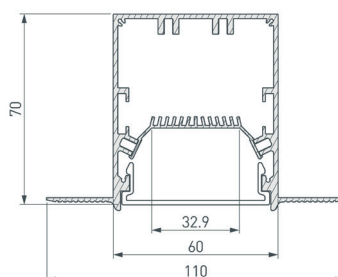

НАКЛАДНЫЕ И ВСТРАИВАЕМЫЕ ПРОФИЛИ

НАИМЕНОВАНИЕ

ЧЕРТЕЖ

СОПУТСТВУЮЩИЕ ТОВАРЫ

9 027162 ARH-DECORE-S12-EXT-2000 ANOD

до 29 Вт/м*

027294 Экран SL-LINIA55-FANTOM-2000 Frost

027300 Заглушка SL-LINIA55-FANTOM глухая

021196 Лента S2-2500 24V Day 4000K 15mm (2835, 280 LED/m, LUX)

10 027161 SL-LINIA55-FANTOM-2000 ANOD

до 30 Вт/м*

027294 Экран SL-LINIA55-FANTOM-2000 Frost

027300 Заглушка SL-LINIA55-FANTOM глухая

021196 Лента S2-2500 24V Day 4000K 15mm (2835, 280 LED/m, LUX)

11 025025 ARH-LINIA72-FANTOM-2000 ANOD

до 75 Вт/м*

025538 Экран ARH-LINIA72-FANTOM-2000 Opal

025539 Заглушка ARH-LINIA72-FANTOM-2000 глухая

021196 Лента S2-2500 24V Day 4000K 15mm (2835, 280 LED/m, LUX)

12 027160 SL-LINIA45-FANTOM-2000 ANOD

до 60 Вт/м*

027293 SL-LINIA45-FANTOM-2000 Frost

027299 Заглушка SL-LINIA45-FANTOM глухая

021196 S2-2500 24V Day 4000K 15mm (2835, 280 LED/m, LUX)

*Рассеиваемая мощность на 1 м, PD