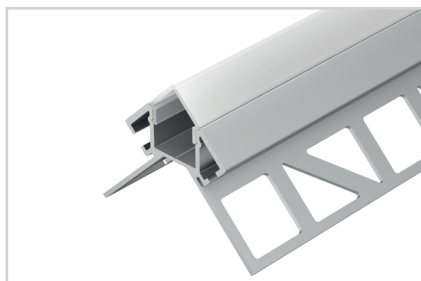

НАКЛАДНЫЕ И ВСТРАИВАЕМЫЕ ПРОФИЛИ

НАИМЕНОВАНИЕ

ЧЕРТЕЖ

СОПУТСТВУЮЩИЕ ТОВАРЫ

5 **023889** ARH-DECORE-S12-EXT-2000 ANOD

до 28 Вт/м*