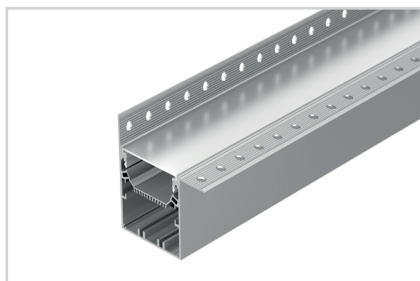

НАКЛАДНЫЕ И ВСТРАИВАЕМЫЕ ПРОФИЛИ

НАИМЕНОВАНИЕ

ЧЕРТЕЖ

СОПУТСТВУЮЩИЕ ТОВАРЫ

9 027162 ARH-DECORE-S12-EXT-2000 ANOD

до 29 Вт/м*