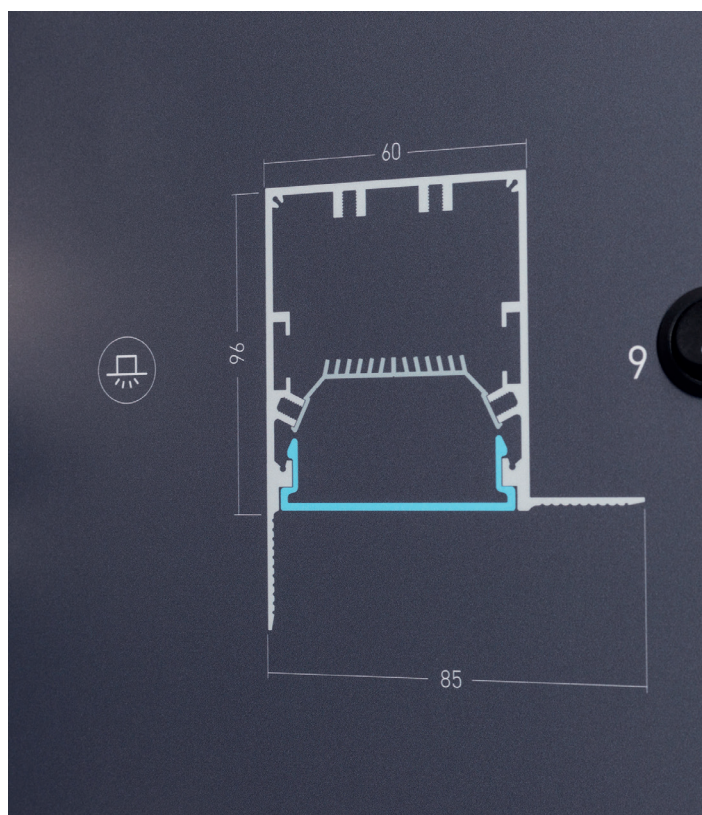

Электронная документация

СТЕНД

Алюминиевый профиль
FANTOM-DECORE-NEW

ПАРАМЕТРЫ

Артикул	000943
Модель	Алюминиевый профиль FANTOM-DECORE-NEW
Каркас	композит 3 мм
Материал	пленка, печать
Размеры профиля	600×1760×50 мм
Питание	230 В