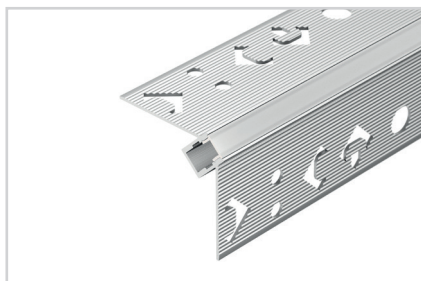

НАКЛАДНЫЕ И ВСТРАИВАЕМЫЕ ПРОФИЛИ

НАИМЕНОВАНИЕ

ЧЕРТЕЖ

СОПУТСТВУЮЩИЕ ТОВАРЫ

1 **034973** ARH-DECORE-S6-EXT

до 28 Вт/м*