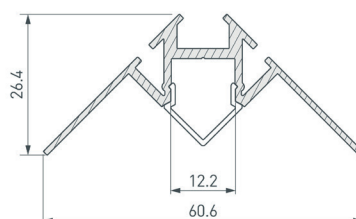

НАКЛАДНЫЕ И ВСТРАИВАЕМЫЕ ПРОФИЛИ

НАИМЕНОВАНИЕ

ЧЕРТЕЖ

СОПУТСТВУЮЩИЕ ТОВАРЫ

1 **034973** ARH-DECORE-S6-EXT

до 28 Вт/м*

019324 Экран SL-W7-2000 OPAL

024477 Заглушка SL-MINI-8-H12 глухая

019324 Лента MICROLED-M120-4mm 24V Day4000

2 **023897** ARH-DECORE-S12-EXT-F

до 30 Вт/м*

023909 Экран ARH-DECORE-S12 Square Opal

023900 Заглушка ARH-DECORE-S12-EXT-F Square глухая

024537 Лента RT 2-5000 24V Day4000 2x (2835, 160 LED/m, LUX)

3 **023868** ARH-DECORE-S12-INT-2000 ANOD

до 37 Вт/м*

023906 Экран ARH-DECORE-S12 Flat Opal

023872 Заглушка ARH-DECORE-S12-INT глухая

024537 Лента RT 2-5000 24V Day4000 2x (2835, 160 LED/m, LUX)

4 **023894** ARH-DECORE-S12-LINE-EDGE

до 22 Вт/м*

023906 Экран ARH-DECORE-S12 Flat Opal

023895 Заглушка ARH-DECORE-S12-LINE-EDGE глухая

024537 Лента RT 2-5000 24V Day4000 2x (2835, 160 LED/m, LUX)

*Рассеиваемая мощность на 1 м, PD