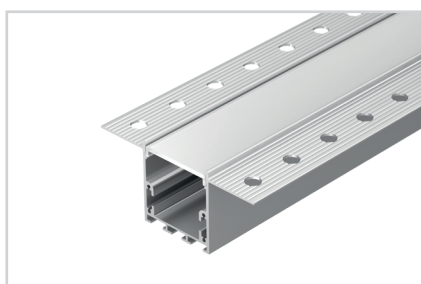

027291 Экран SL-LINIA32-FANTOM-2000 Frost

27298 Заглушка SL-LINIA32-FANTOM-EDGE глухая

021196 Лента S2-2500 24V Day 4000K 15mm (2835, 280 LED/m, LUX)

8 **027158** SL-LINIA32-FANTOM-2000 ANOD

до 52 Вт/м*