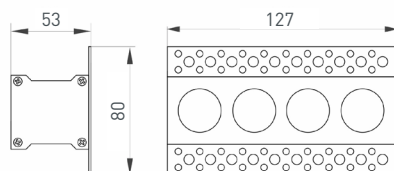

СВЕТИЛЬНИКИ НАКЛАДНЫЕ

5

032224

MS-ORIENT-BUILT-TRIMLESS-TC-S38x127-10W Day4000

Встраиваемый безрамочный светильник под шпаклевку мощностью 10 Вт. Цвет свечения: дневной (4000 K), световой поток 750 лм, CRI>98, угол излучения 30°. Белый прямоугольный корпус из алюминия, экран PMMA, степень пылевлагозащиты IP20. Габаритные размеры: 127x38x53 мм. Питание от сети AC 230 В. Встраиваемый способ монтажа, установочное отверстие 130x50 мм. Встроенный драйвер (9–14 В, 700 мА), коэффициент пульсаций <1%.

6

029634

SP-BED-R90-3W Warm3000