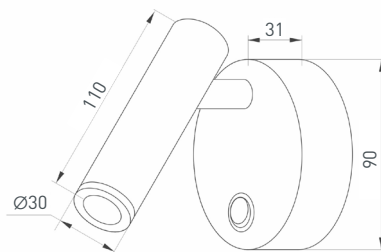

СВЕТИЛЬНИКИ НАКЛАДНЫЕ

5

032224

MS-ORIENT-BUILT-TRIMLESS-TC-S38x127-10W Day4000

Встраиваемый безрамочный светильник под шпаклевку мощностью 10 Вт. Цвет свечения: дневной (4000 K), световой поток 750 лм, CRI>98, угол излучения 30°. Белый прямоугольный корпус из алюминия, экран PMMA, степень пылевлагозащиты IP20. Габаритные размеры: 127x38x53 мм. Питание от сети AC 230 В. Встраиваемый способ монтажа, установочное отверстие 130x50 мм. Встроенный драйвер (9–14 В, 700 мА), коэффициент пульсаций <1%.

6

029634

SP-BED-R90-3W Warm3000

Накладной настенный светильник мощностью 3 Вт. Цвет свечения: теплый белый (3000 K), световой поток 200 лм, CRI>80, угол излучения 20°. Черный алюминиевый корпус, степень пылевлагозащиты IP20. Габаритные размеры основания: $\varnothing 90 \times 31$ мм, светоизлучатель: $\varnothing 30 \times 110$ мм. Питание от сети AC 230 В. Встроенный драйвер.

7

029629

SP-BED-CHARGE-S60x125-3W Warm3000

Накладной настенный светильник мощностью 3 Вт. Цвет свечения: теплый белый (3000 K), световой поток 200 лм, CRI>80, угол излучения 20°. Черный алюминиевый корпус, степень пылевлагозащиты IP20. Габаритные размеры основания: 180x60x21 мм, светоизлучатель: $\varnothing 30 \times 110$ мм. Питание от сети AC 230 В. Встроенный драйвер. Встроенный USB-порт для зарядки.

8

029628

SP-SON-R90-3W Warm3000

Накладной настенный светильник мощностью 3 Вт. Цвет свечения: теплый белый (3000 K), световой поток 180 лм, CRI>80, угол излучения 100°. Черный алюминиевый корпус, степень пылевлагозащиты IP20. Габаритные размеры светильника: $\varnothing 65.2 \times 20.7$ мм, основание: $\varnothing 99.5 \times 25.5$ мм, гибкий кронштейн: $\varnothing 10 \times 350$ мм. Питание от сети AC 230 В. Встроенный драйвер.