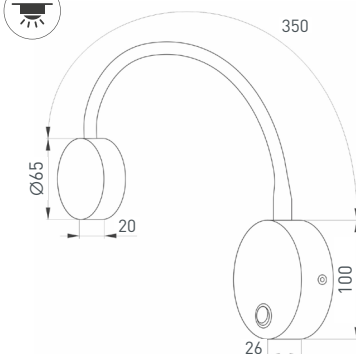

Накладной настенный светильник мощностью 3 Вт. Цвет свечения: теплый белый (3000 K), световой поток 200 лм, CRI>80, угол излучения 20°. Черный алюминиевый корпус, степень пылевлагозащиты IP20. Габаритные размеры основания: 180x60x21 мм, светоизлучатель: $\varnothing 30 \times 110$ мм. Питание от сети AC 230 В. Встроенный драйвер. Встроенный USB-порт для зарядки.

8

029628

SP-SON-R90-3W Warm3000