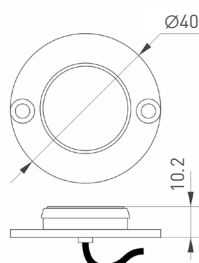

14 **024926**
ART-DECK-LAMP-R40-1W Day4000

Накладной светильник для стен, лестниц, пола со сменными декоративными накладками (приобретаются отдельно) мощностью 1.2 Вт.
Цвет свечения: дневной (4000 К), световой поток 85 лм, CRI>80, угол излучения 120° (зависит от накладки).
Серебристый круглый корпус из алюминия, экран PMMA, степень пылевлагозащиты IP67, выдерживает нагрузку 320 кг.
Габаритные размеры: Ø40x10.2 мм.
Накладной способ монтажа.
Напряжение питания DC 12–24 В.
Драйвер приобретается отдельно.