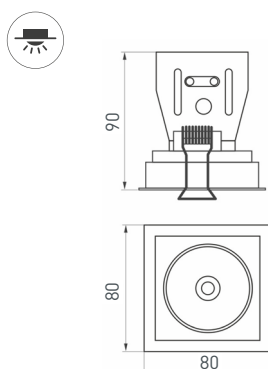

Белый прямоугольный корпус из алюминия, экран PMMA, степень пылевлагозащиты IP20.

Габаритные размеры: 150×67×50 мм.

Питание от сети AC 230 В.

Встраиваемый способ монтажа,

установочное отверстие 145×60 мм.

8

**029628**

SP-SON-R90-3W Warm3000

Накладной настенный светильник мощностью 3 Вт. Цвет свечения: теплый белый (3000 K), световой поток 180 лм, CRI>80, угол излучения 100°. Черный алюминиевый корпус, степень пылевлагозащиты IP20. Габаритные размеры светильника:  $\varnothing 65.2 \times 20.7$  мм, основание:  $\varnothing 99.5 \times 25.5$  мм, гибкий кронштейн:  $\varnothing 10 \times 350$  мм. Питание от сети AC 230 В. Встроенный драйвер.

## СВЕТИЛЬНИКИ НАКЛАДНЫЕ

9 **026877**  
CL-SIMPLE-S148x80-2x9W Day4000

Встраиваемый поворотный светильник для потолка мощностью 2x9 Вт. Цвет свечения: дневной (4000 К), световой поток 1260 лм, угол излучения 45°, CRI>90. Прямоугольный черный корпус. Габаритные размеры: 148x80x90 мм, отверстие для установки: 140x70 мм. Питание от сети AC 180–240 В. Драйвер в комплекте 2 шт (30–45 В, 220 мА).

10 **026875**  
CL-SIMPLE-S80x80-9W Day4000

Встраиваемый поворотный светильник для потолка мощностью 9 Вт. Цвет свечения: дневной (4000 К), световой поток 630 лм, угол излучения 45°, CRI>90. Квадратный черный корпус. Габаритные размеры: 80x80x90 мм, отверстие для установки: 70x70 мм. Питание от сети AC 180–240 В. Драйвер в комплекте (30–45 В, 220 мА).