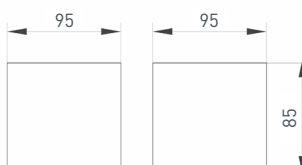

Накладной интерьерный светильник мощностью 10 Вт.

Цвет свечения: дневной (4000 К), световой поток 634 лм, CRI>98, угол излучения 30°.

Белый квадратный корпус из алюминия, степень пылевлагозащиты IP20.

Габаритные размеры: 65×65×85 мм.

Питание от сети AC 230 В.

Встроенный драйвер (700 мА, 8.6–12.9 В), коэффициент пульсаций <5%.

2

031864

SP-ORIENT-SURFACE-TC-S95×95-20W
Day4000