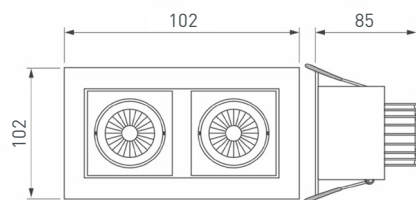

СВЕТИЛЬНИКИ НАКЛАДНЫЕ

13 **024129**
CL-KARDAN-S180x102-2x9W Day

Встраиваемый карданный светильник мощностью 2x9 Вт.
Цвет свечения: дневной (4000 К), световой поток 1440 лм, CRI>80, угол излучения 38°.
Корпус из белого алюминия с черными вставками.
Габаритные размеры: 180x102x85 мм, отверстие для установки: 160x85 мм.
Питание от сети AC 180–240 В.
Драйвер в комплекте 2 шт (200 мА, 30–45 В).