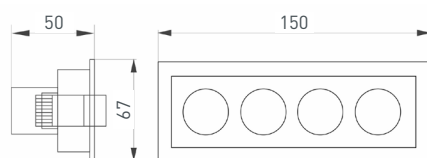

Накладной интерьерный светильник мощностью 15 Вт.

Цвет свечения: дневной (4000 К), световой поток 958 лм, CRI>98, угол излучения 30°.

Белый квадратный корпус из алюминия, степень пылевлагозащиты IP20.

Габаритные размеры: 186×35×88 мм.

Питание от сети AC 230 В.

Накладной способ монтажа.

Встроенный драйвер (13–21 В, 700 мА), коэффициент пульсаций <5%.

4

032229

MS-ORIENT-BUILT-TURN-TC-S67×150-10W
Day4000