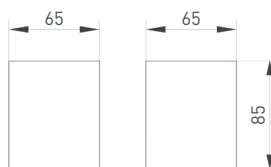

СВЕТИЛЬНИКИ НАКЛАДНЫЕ

1

031855

SP-ORIENT-SURFACE-TC-S65×65-10W
Day4000