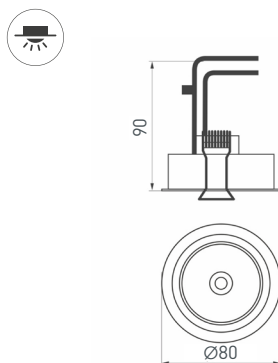

## СВЕТИЛЬНИКИ НАКЛАДНЫЕ

9 **026877**  
CL-SIMPLE-S148x80-2x9W Day4000

Встраиваемый поворотный светильник для потолка мощностью 2x9 Вт. Цвет свечения: дневной (4000 К), световой поток 1260 лм, угол излучения 45°, CRI>90. Прямоугольный черный корпус. Габаритные размеры: 148x80x90 мм, отверстие для установки: 140x70 мм. Питание от сети AC 180–240 В. Драйвер в комплекте 2 шт (30–45 В, 220 мА).

10 **026875**  
CL-SIMPLE-S80x80-9W Day4000

Встраиваемый поворотный светильник для потолка мощностью 9 Вт. Цвет свечения: дневной (4000 К), световой поток 630 лм, угол излучения 45°, CRI>90. Квадратный черный корпус. Габаритные размеры: 80x80x90 мм, отверстие для установки: 70x70 мм. Питание от сети AC 180–240 В. Драйвер в комплекте (30–45 В, 220 мА).

11 **026871**  
CL-SIMPLE-R78-9W Day4000

Встраиваемый поворотный светильник для потолка мощностью 9 Вт. Цвет свечения: дневной (4000 К), световой поток 630 лм, угол излучения 45°, CRI>90. Черный корпус. Габаритные размеры:  $\varnothing$ 78x90 мм, отверстие для установки:  $\varnothing$ 70 мм. Питание от сети AC 180–240 В. Драйвер в комплекте (30–45 В, 220 мА).