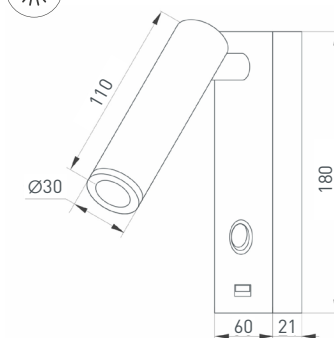

Накладной настенный светильник мощностью 3 Вт. Цвет свечения: теплый белый (3000 K), световой поток 200 лм, CRI>80, угол излучения 20°. Черный алюминиевый корпус, степень пылевлагозащиты IP20. Габаритные размеры основания: $\varnothing 90 \times 31$ мм, светоизлучатель: $\varnothing 30 \times 110$ мм. Питание от сети AC 230 В. Встроенный драйвер.

7

029629

SP-BED-CHARGE-S60x125-3W Warm3000