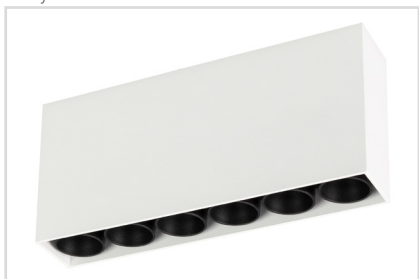

SP-ORIENT-SURFACE-TC-S95×95-20W  
Day4000

Накладной интерьерный светильник мощностью 20 Вт.

Цвет свечения: дневной (4000 К), световой поток 1431 лм, CRI>98, угол излучения 30°.

Белый квадратный корпус из алюминия, степень пылевлагозащиты IP20.

Габаритные размеры: 95×95×85 мм.

Питание от сети AC 230 В.

Накладной способ монтажа.

Встроенный драйвер (21–40 В, 600 мА), коэффициент пульсаций <5%.

3

**031860**

SP-ORIENT-SURFACE-TC-S186×35-15W  
Day4000

Накладной интерьерный светильник мощностью 15 Вт.

Цвет свечения: дневной (4000 К), световой поток 958 лм, CRI>98, угол излучения 30°.

Белый квадратный корпус из алюминия, степень пылевлагозащиты IP20.

Габаритные размеры: 186×35×88 мм.

Питание от сети AC 230 В.