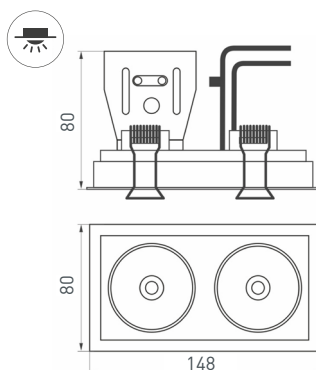

Белый прямоугольный корпус из алюминия, экран PMMA, степень пылевлагозащиты IP20.

Габаритные размеры: 150×67×50 мм.

Питание от сети AC 230 В.

Встраиваемый способ монтажа,

установочное отверстие 145×60 мм.

## СВЕТИЛЬНИКИ НАКЛАДНЫЕ

9 **026877**  
CL-SIMPLE-S148x80-2x9W Day4000

Встраиваемый поворотный светильник для потолка мощностью 2x9 Вт. Цвет свечения: дневной (4000 К), световой поток 1260 лм, угол излучения 45°, CRI>90. Прямоугольный черный корпус. Габаритные размеры: 148x80x90 мм, отверстие для установки: 140x70 мм. Питание от сети AC 180–240 В. Драйвер в комплекте 2 шт (30–45 В, 220 мА).

10 **026875**  
CL-SIMPLE-S80x80-9W Day4000

Встраиваемый поворотный светильник для потолка мощностью 9 Вт. Цвет свечения: дневной (4000 К), световой поток 630 лм, угол излучения 45°, CRI>90. Квадратный черный корпус. Габаритные размеры: 80x80x90 мм, отверстие для установки: 70x70 мм. Питание от сети AC 180–240 В. Драйвер в комплекте (30–45 В, 220 мА).