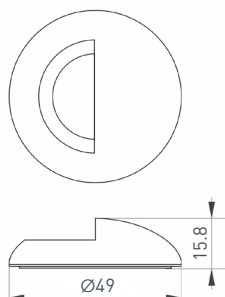

СВЕТИЛЬНИКИ НАКЛАДНЫЕ

17 **024931**
ART-DECK-CAP-LID-R50

Декоративная накладка для светильников серии DECK диаметром 40 мм.
Корпус из нержавеющей стали 316.
Габаритные размеры: $\varnothing 49 \times 15.8$ мм.