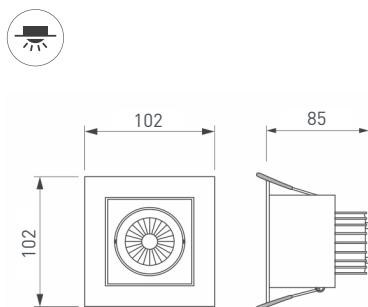

12 **024125**
CL-KARDAN-S102x102-9W Day

Встраиваемый карданный светильник мощностью 9 Вт. Цвет свечения: дневной (4000 К), световой поток 680 лм, CRI>80, угол излучения 38°. Корпус из белого алюминия с черными вставками. Габаритные размеры: 102x102x85 мм, отверстие для установки: 85x85 мм. Питание от сети AC 180–240 В. Драйвер в комплекте (200 мА, 30–45 В).