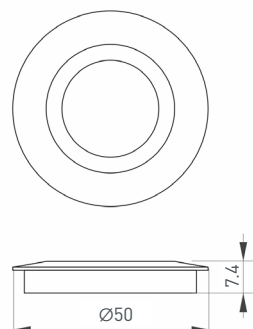

16 **024927**
ART-DECK-CAP-FLAT-R50

Декоративная накладка для светильников серии DECK диаметром 40 мм.
Корпус из нержавеющей стали 316.
Габаритные размеры: Ø50x7.4 мм.