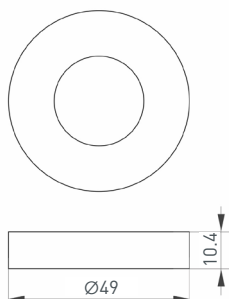

18 **024930**
ART-DECK-CAP-ROLL-R50

Декоративная накладка для светильников серии DECK диаметром 40 мм.
Корпус из нержавеющей стали 316.
Габаритные размеры: $\varnothing 49 \times 10.4$ мм.