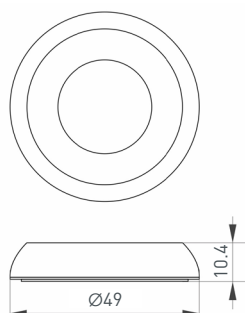

15 **024932**
ART-DECK-CAP-DOME-R50

Декоративная накладка для светильников серии DECK диаметром 40 мм.
Корпус из нержавеющей стали 316.
Габаритные размеры: Ø49x10.4 мм.