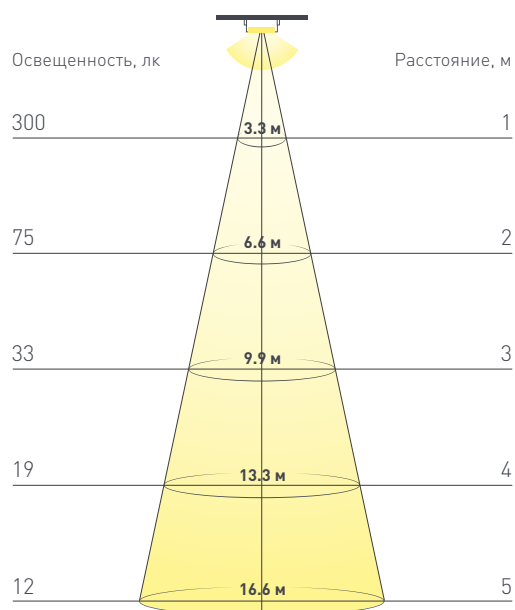

КОНСТРУКТИВНЫЙ ЧЕРТЕЖ

Не допускается резать ленту в необозначенном месте.

Ленту можно резать только в обозначенных местах по линии между контактными площадками для пайки.

ФОТОМЕТРИЯ

ДИАГРАММА ОСВЕЩЕННОСТИ