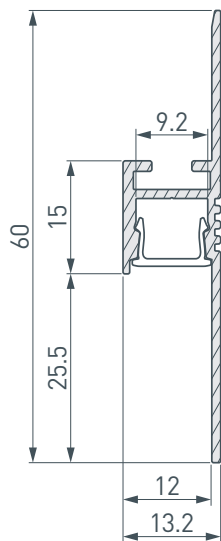

ПРИМЕНЕНИЕ

- Декоративная подсветка пола и стен.
- Подходит для встраивания в паз.
- Для светодиодных лент шириной до 9 мм.

9 мм

Встраиваемый

Белый

ПАРАМЕТРЫ

Артикул	034983
Модель	ARH-PLINTUS-FANTOM-2000 WHITE
Цвет	 белый
Покрытие	порошковая окраска
Форма (сечение)	со скрытым фланцем
Назначение	для плинтуса
Размеры профиля	2000×13.2×60 мм
Ширина площадки для лент	9.2 мм
Рассеиваемая (отводимая) тепловая мощность* на 1 м	35 Вт

* При использовании светодиодных лент и линеек.

ЧЕРТЕЖ

РУКОВОДСТВО ПО МОНТАЖУ ПРОФИЛЯ

Необходимые компоненты:

- 1** / Установите на стену две деревянные балки параллельно друг другу и деревянное основание для крепления профиля ①. Деревянное основание должно быть установлено вплотную к полу с финишной отделкой. Просверлите отверстие в профиле ① для вывода кабеля от блока питания для светодиодной ленты. Зафиксируйте в отверстии проходную изоляционную втулку.

- 3 / Выровняйте поверхность, нанеся шпаклевку на гипсокартон. Покрасьте выровненную поверхность.

- 4 / Обезжирьте поверхность профиля ① перед установкой светодиодной ленты. Установите светодиодную ленту ③ и подключите ее к кабелю питания, строго соблюдая полярность, обозначенную на плате светодиодной ленты. Максимально допустимая для подключения длина отрезка светодиодной ленты указана в инструкции к светодиодной ленте. Для обеспечения равномерного свечения ленты по всей длине рекомендуется подавать питание на светодиодную ленту с двух сторон. Установите на профиль ① экран ②.