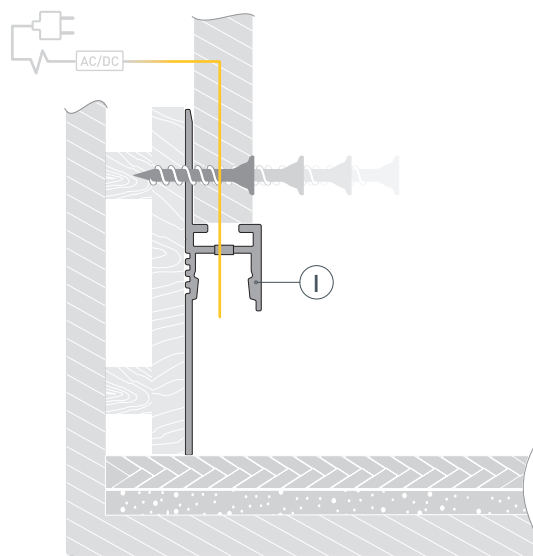

Электронная документация

АЛЮМИНИЕВЫЙ ПРОФИЛЬ

ARH-PLINTUS-FANTOM-2000 WHITE

ОПИСАНИЕ

- Встраиваемый профиль-плинтус со скрытым фланцем для декоративной подсветки пола.
- Создание тонких линий света благодаря малой ширине и оптимальной высоте.
- Экран поставляется отдельно.

* При использовании светодиодных лент и линеек.

ЧЕРТЕЖ

РУКОВОДСТВО ПО МОНТАЖУ ПРОФИЛЯ

Необходимые компоненты:

- 1** / Установите на стену две деревянные балки параллельно друг другу и деревянное основание для крепления профиля ①. Деревянное основание должно быть установлено вплотную к полу с финишной отделкой. Просверлите отверстие в профиле ① для вывода кабеля от блока питания для светодиодной ленты. Зафиксируйте в отверстии проходную изоляционную втулку.

- 2** / Выведите кабель от блока питания для светодиодной ленты через изоляционную втулку в профиле ①. Установите на профиль ① лист гипсокартона и зафиксируйте его вместе с профилем ① на деревянном основании.

- 3 / Выровняйте поверхность, нанеся шпаклевку на гипсокартон. Покрасьте выровненную поверхность.

- 4 / Обезжирьте поверхность профиля ① перед установкой светодиодной ленты. Установите светодиодную ленту ③ и подключите ее к кабелю питания, строго соблюдая полярность, обозначенную на плате светодиодной ленты. Максимально допустимая для подключения длина отрезка светодиодной ленты указана в инструкции к светодиодной ленте. Для обеспечения равномерного свечения ленты по всей длине рекомендуется подавать питание на светодиодную ленту с двух сторон. Установите на профиль ① экран ②.