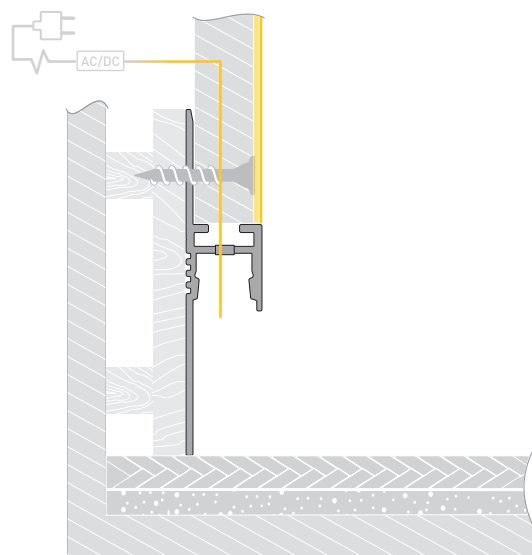

Электронная документация

АЛЮМИНИЕВЫЙ ПРОФИЛЬ

ARH-PLINTUS-FANTOM-2000 WHITE

ОПИСАНИЕ

- Встраиваемый профиль-плинтус со скрытым фланцем для декоративной подсветки пола.
- Создание тонких линий света благодаря малой ширине и оптимальной высоте.
- Экран поставляется отдельно.

* При использовании светодиодных лент и линеек.

ЧЕРТЕЖ

РУКОВОДСТВО ПО МОНТАЖУ ПРОФИЛЯ

Необходимые компоненты:

- 1** / Установите на стену две деревянные балки параллельно друг другу и деревянное основание для крепления профиля ①. Деревянное основание должно быть установлено вплотную к полу с финишной отделкой. Просверлите отверстие в профиле ① для вывода кабеля от блока питания для светодиодной ленты. Зафиксируйте в отверстии проходную изоляционную втулку.

- 2** / Выведите кабель от блока питания для светодиодной ленты через изоляционную втулку в профиле ①. Установите на профиль ① лист гипсокартона и зафиксируйте его вместе с профилем ① на деревянном основании.

- 3 / Выровняйте поверхность, нанеся шпаклевку на гипсокартон. Покрасьте выровненную поверхность.

- 4 / Обезжирьте поверхность профиля ① перед установкой светодиодной ленты. Установите светодиодную ленту ③ и подключите ее к кабелю питания, строго соблюдая полярность, обозначенную на плате светодиодной ленты. Максимально допустимая для подключения длина отрезка светодиодной ленты указана в инструкции к светодиодной ленте. Для обеспечения равномерного свечения ленты по всей длине рекомендуется подавать питание на светодиодную ленту с двух сторон. Установите на профиль ① экран ②.