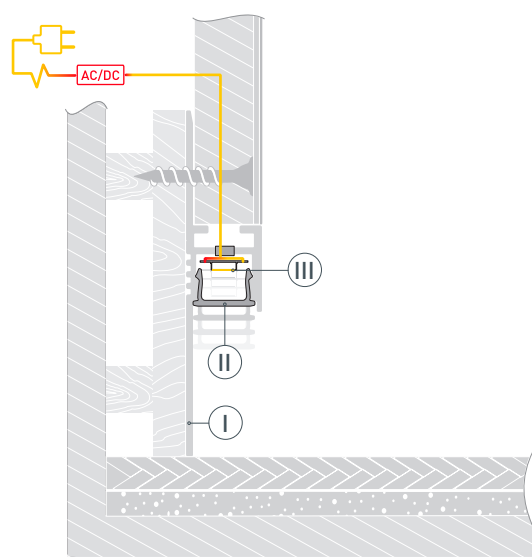

Электронная документация

АЛЮМИНИЕВЫЙ ПРОФИЛЬ

ARH-PLINTUS-FANTOM-2000 WHITE

ОПИСАНИЕ

- Встраиваемый профиль-плинтус со скрытым фланцем для декоративной подсветки пола.
- Создание тонких линий света благодаря малой ширине и оптимальной высоте.
- Экран поставляется отдельно.

* При использовании светодиодных лент и линеек.

ЧЕРТЕЖ

РУКОВОДСТВО ПО МОНТАЖУ ПРОФИЛЯ

Необходимые компоненты:

- 1** / Установите на стену две деревянные балки параллельно друг другу и деревянное основание для крепления профиля ①. Деревянное основание должно быть установлено вплотную к полу с финишной отделкой. Просверлите отверстие в профиле ① для вывода кабеля от блока питания для светодиодной ленты. Зафиксируйте в отверстии проходную изоляционную втулку.

- 2** / Выведите кабель от блока питания для светодиодной ленты через изоляционную втулку в профиле ①. Установите на профиль ① лист гипсокартона и зафиксируйте его вместе с профилем ① на деревянном основании.

- 3 / Выровняйте поверхность, нанеся шпаклевку на гипсокартон. Покрасьте выровненную поверхность.

- 4 / Обезжирьте поверхность профиля ① перед установкой светодиодной ленты. Установите светодиодную ленту ③ и подключите ее к кабелю питания, строго соблюдая полярность, обозначенную на плате светодиодной ленты. Максимально допустимая для подключения длина отрезка светодиодной ленты указана в инструкции к светодиодной ленте. Для обеспечения равномерного свечения ленты по всей длине рекомендуется подавать питание на светодиодную ленту с двух сторон. Установите на профиль ① экран ②.