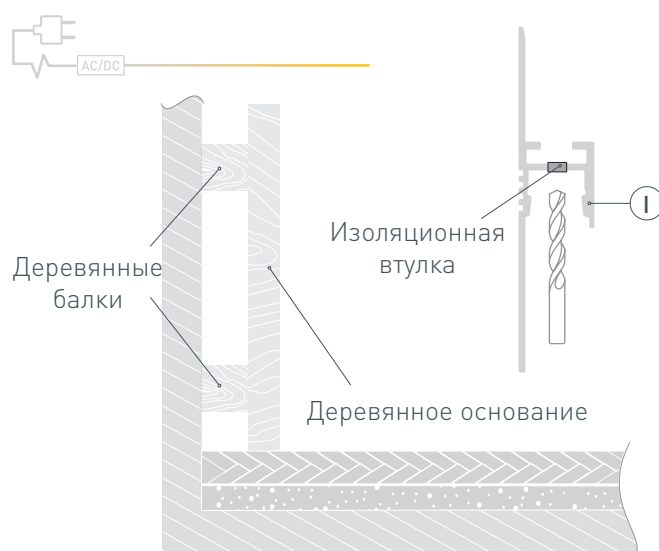

* При использовании светодиодных лент и линеек.

ЧЕРТЕЖ

РУКОВОДСТВО ПО МОНТАЖУ ПРОФИЛЯ

Необходимые компоненты:

- 1** / Установите на стену две деревянные балки параллельно друг другу и деревянное основание для крепления профиля ①. Деревянное основание должно быть установлено вплотную к полу с финишной отделкой. Просверлите отверстие в профиле ① для вывода кабеля от блока питания для светодиодной ленты. Зафиксируйте в отверстии проходную изоляционную втулку.

- 2** / Выведите кабель от блока питания для светодиодной ленты через изоляционную втулку в профиле ①. Установите на профиль ① лист гипсокартона и зафиксируйте его вместе с профилем ① на деревянном основании.

- 3 / Выровняйте поверхность, нанеся шпаклевку на гипсокартон. Покрасьте выровненную поверхность.

- 4 / Обезжирьте поверхность профиля ① перед установкой светодиодной ленты. Установите светодиодную ленту ③ и подключите ее к кабелю питания, строго соблюдая полярность, обозначенную на плате светодиодной ленты. Максимально допустимая для подключения длина отрезка светодиодной ленты указана в инструкции к светодиодной ленте. Для обеспечения равномерного свечения ленты по всей длине рекомендуется подавать питание на светодиодную ленту с двух сторон. Установите на профиль ① экран ②.