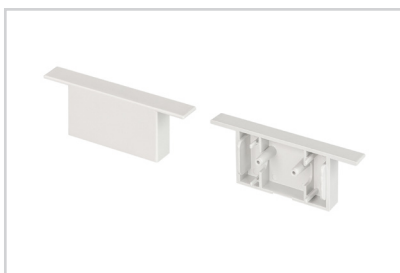

Заглушка

036402
ARH-WALL-1849 глухая