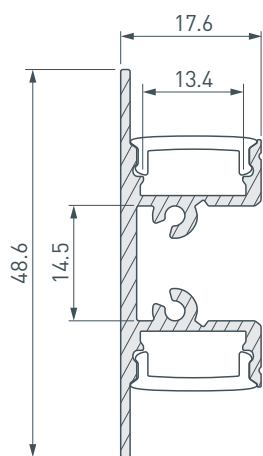

ПРИМЕНЕНИЕ

- Создание бра.
- Подсветка стен.
- Для лент и линеек шириной до 13 мм.

13 мм

Накладной

Серебристый

ПАРАМЕТРЫ

Артикул	036339
Модель	ARH-WALL-1849-DUAL-2000 ANOD
Цвет	 серебристый
Покрытие	анодированное
Форма (сечение)	фигурная
Назначение	для стен (бра)
Размеры профиля	2000×17.6×48.6 мм
Ширина площадки для лент	13.4 мм
Рассеиваемая (отводимая) тепловая мощность* на 1 м	32 Вт

* При использовании светодиодных лент и линеек.

ЧЕРТЕЖ

РУКОВОДСТВО ПО МОНТАЖУ ПРОФИЛЯ

Установка профиля на потолочные держатели
Необходимые компоненты:

- 1** / Просверлите отверстия в профиле (I) для вывода кабелей питания светодиодных лент и установите в них проходные изоляционные втулки.

- 4** / Подключите ленты **IV**, строго соблюдая полярность, обозначенную на платах светодиодных лент. Для обеспечения равномерного свечения ленты по всей длине рекомендуется подавать питание на светодиодную ленту с двух сторон. Установите профиль **I** на держатели **V**.