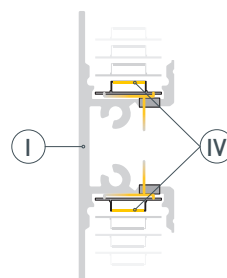

* При использовании светодиодных лент и линеек.

ЧЕРТЕЖ

РУКОВОДСТВО ПО МОНТАЖУ ПРОФИЛЯ

Установка профиля на потолочные держатели
Необходимые компоненты:

- 1** / Просверлите отверстия в профиле (I) для вывода кабелей питания светодиодных лент и установите в них проходные изоляционные втулки.

- 2** / Закрепите держатели (V) на поверхности стены и выведите кабель от блока питания для светодиодных лент.

- 3** / Перед приклеиванием светодиодных лент **IV** рекомендуется обезжирить поверхность профиля **I**. Установите светодиодные ленты **IV** на площадки профиля **I**, как показано на рисунке. Проведите кабели питания светодиодных лент через изоляционные втулки в профиле **I**. Максимально допустимая для подключения длина отрезка светодиодной ленты указана в инструкции к светодиодной ленте.

- 4** / Подключите ленты **IV**, строго соблюдая полярность, обозначенную на платах светодиодных лент. Для обеспечения равномерного свечения ленты по всей длине рекомендуется подавать питание на светодиодную ленту с двух сторон. Установите профиль **I** на держатели **V**.