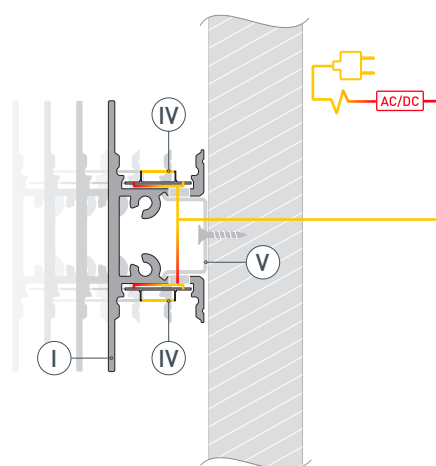

Электронная документация

АЛЮМИНИЕВЫЙ ПРОФИЛЬ

ARH-WALL-1849-DUAL-2000 ANOD

ОПИСАНИЕ

- Накладной профиль с двусторонним свечением для создания эффекта «отраженного света».
- Экраны, заглушки и другие дополнительные аксессуары поставляются отдельно.

* При использовании светодиодных лент и линеек.

ЧЕРТЕЖ

РУКОВОДСТВО ПО МОНТАЖУ ПРОФИЛЯ

Установка профиля на потолочные держатели
Необходимые компоненты:

- 1** / Просверлите отверстия в профиле (I) для вывода кабелей питания светодиодных лент и установите в них проходные изоляционные втулки.

- 2** / Закрепите держатели (V) на поверхности стены и выведите кабель от блока питания для светодиодных лент.

- 3** / Перед приклеиванием светодиодных лент **IV** рекомендуется обезжирить поверхность профиля **I**. Установите светодиодные ленты **IV** на площадки профиля **I**, как показано на рисунке. Проведите кабели питания светодиодных лент через изоляционные втулки в профиле **I**. Максимально допустимая для подключения длина отрезка светодиодной ленты указана в инструкции к светодиодной ленте.

- 4** / Подключите ленты **IV**, строго соблюдая полярность, обозначенную на платах светодиодных лент. Для обеспечения равномерного свечения ленты по всей длине рекомендуется подавать питание на светодиодную ленту с двух сторон. Установите профиль **I** на держатели **V**.