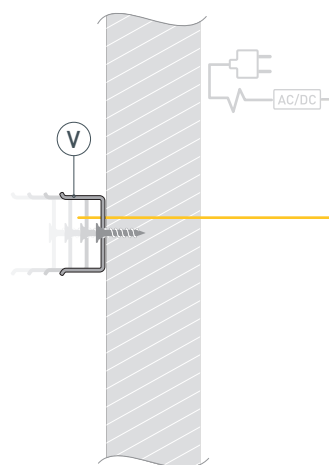

ПРИМЕНЕНИЕ

- Создание бра.
- Подсветка стен.
- Для лент и линеек шириной до 13 мм.

13 мм

Накладной

Серебристый

ПАРАМЕТРЫ

Артикул	036339
Модель	ARH-WALL-1849-DUAL-2000 ANOD
Цвет	 серебристый
Покрытие	анодированное
Форма (сечение)	фигурная
Назначение	для стен (бра)
Размеры профиля	2000×17.6×48.6 мм
Ширина площадки для лент	13.4 мм
Рассеиваемая (отводимая) тепловая мощность* на 1 м	32 Вт

* При использовании светодиодных лент и линеек.

ЧЕРТЕЖ

РУКОВОДСТВО ПО МОНТАЖУ ПРОФИЛЯ

Установка профиля на потолочные держатели
Необходимые компоненты:

- 1** / Просверлите отверстия в профиле (I) для вывода кабелей питания светодиодных лент и установите в них проходные изоляционные втулки.

- 2** / Закрепите держатели (V) на поверхности стены и выведите кабель от блока питания для светодиодных лент.

- 3** / Перед приклеиванием светодиодных лент **IV** рекомендуется обезжирить поверхность профиля **I**. Установите светодиодные ленты **IV** на площадки профиля **I**, как показано на рисунке. Проведите кабели питания светодиодных лент через изоляционные втулки в профиле **I**. Максимально допустимая для подключения длина отрезка светодиодной ленты указана в инструкции к светодиодной ленте.

- 4** / Подключите ленты **IV**, строго соблюдая полярность, обозначенную на платах светодиодных лент. Для обеспечения равномерного свечения ленты по всей длине рекомендуется подавать питание на светодиодную ленту с двух сторон. Установите профиль **I** на держатели **V**.