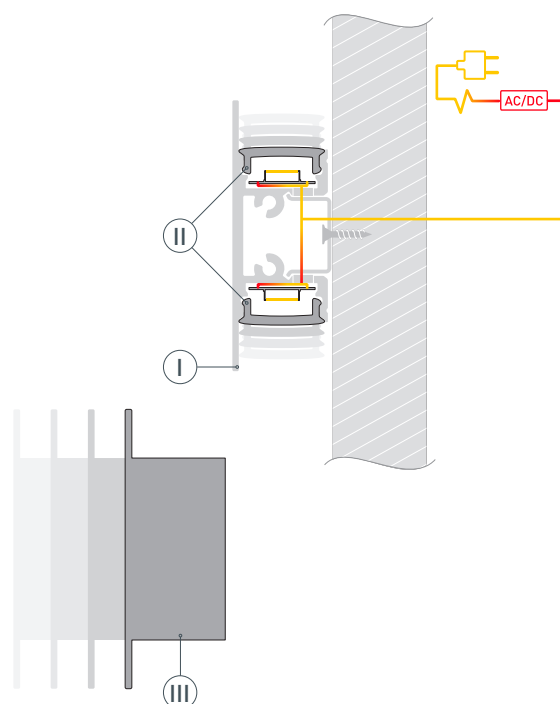

1. **5** / Установите на профиль **I** заглушки **III** и экраны **II**.