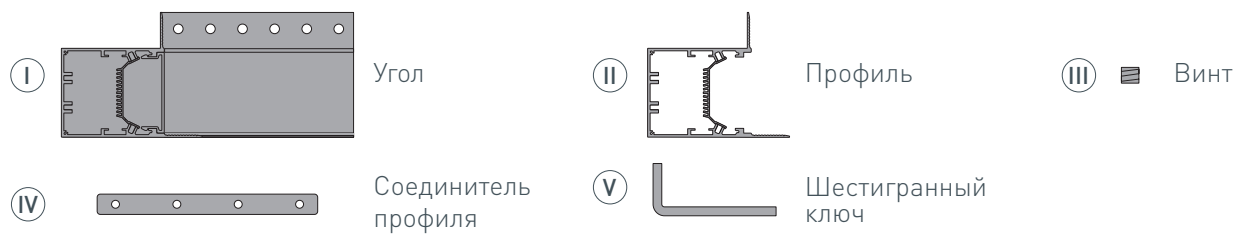

Электронная документация

УГОЛ ДЛЯ АЛЮМИНИЕВОГО ПРОФИЛЯ SL-LINIA55-FANTOM-EDGE внутренний

СОСТАВ КОМПЛЕКТА

- Угол с экраном — 1 шт.
- Соединители — 4 шт.
- Винты — 16 шт.
- Шестигранный ключ — 1 шт.

СОВМЕСТИМЫЙ ПРОФИЛЬ

027162 SL-LINIA55-FANTOM-EDGE-2000 ANOD

33 мм

Встраиваемый

Серебристый

ПАРАМЕТРЫ

Артикул	030136
Модель	SL-LINIA55-FANTOM-EDGE внутренний
Цвет	 серебристый
Покрытие	анодированное
Форма (сечение)	с фланцем
Назначение	встраиваемый скрытый
Размеры	200×200×96.5 мм
Ширина площадки для лент	33 мм

РУКОВОДСТВО ПО МОНТАЖУ

Необходимые компоненты:

ЧЕРТЕЖ

СОПУТСТВУЮЩИЕ ТОВАРЫ В СЕРИИ LINIA55-FANTOM-EDGE

Приобретаются отдельно

Угол

030136

SL-LINIA55-FANTOM-EDGE внутренний