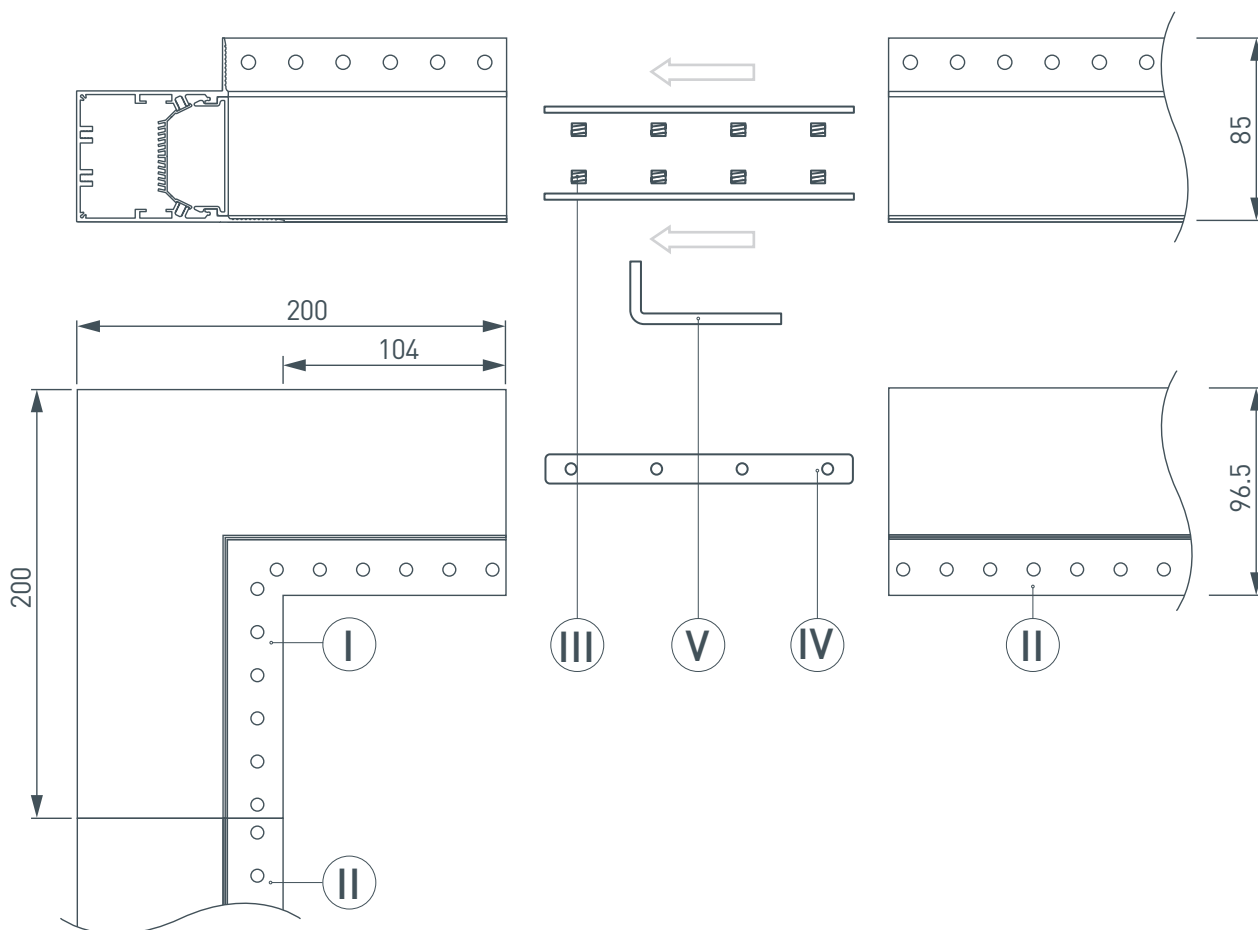

Электронная документация

УГОЛ ДЛЯ АЛЮМИНИЕВОГО ПРОФИЛЯ SL-LINIA55-FANTOM-EDGE внутренний

СОСТАВ КОМПЛЕКТА

- Угол с экраном — 1 шт.
- Соединители — 4 шт.
- Винты — 16 шт.
- Шестигранный ключ — 1 шт.

СОВМЕСТИМЫЙ ПРОФИЛЬ

027162 SL-LINIA55-FANTOM-EDGE-2000 ANOD

33 мм

Встраиваемый

Серебристый

ПАРАМЕТРЫ

Артикул	030136
Модель	SL-LINIA55-FANTOM-EDGE внутренний
Цвет	 серебристый
Покрытие	анодированное
Форма (сечение)	с фланцем
Назначение	встраиваемый скрытый
Размеры	200×200×96.5 мм
Ширина площадки для лент	33 мм

РУКОВОДСТВО ПО МОНТАЖУ

Необходимые компоненты:

ЧЕРТЕЖ

СОПУТСТВУЮЩИЕ ТОВАРЫ В СЕРИИ LINIA55-FANTOM-EDGE

Приобретаются отдельно

Угол

030136

SL-LINIA55-FANTOM-EDGE внутренний

Угол

030137

SL-LINIA55-FANTOM-EDGE внешний