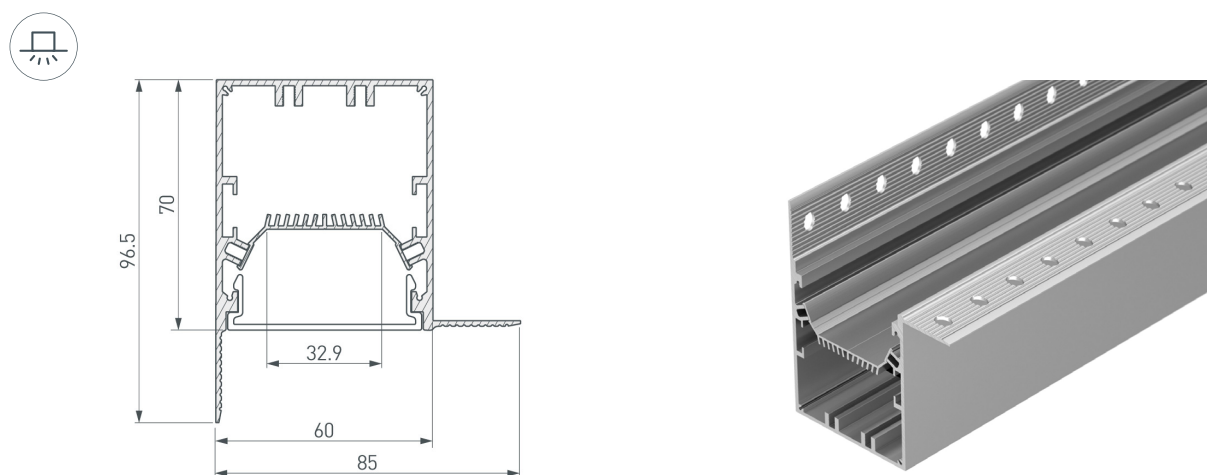

Электронная документация

УГОЛ ДЛЯ АЛЮМИНИЕВОГО ПРОФИЛЯ SL-LINIA55-FANTOM-EDGE внутренний

СОСТАВ КОМПЛЕКТА

- Угол с экраном — 1 шт.
- Соединители — 4 шт.
- Винты — 16 шт.
- Шестигранный ключ — 1 шт.

СОВМЕСТИМЫЙ ПРОФИЛЬ

027162 SL-LINIA55-FANTOM-EDGE-2000 ANOD

33 мм

Встраиваемый

Серебристый

ПАРАМЕТРЫ

Артикул	030136
Модель	SL-LINIA55-FANTOM-EDGE внутренний
Цвет	 серебристый
Покрытие	анодированное
Форма (сечение)	с фланцем
Назначение	встраиваемый скрытый
Размеры	200×200×96.5 мм
Ширина площадки для лент	33 мм

РУКОВОДСТВО ПО МОНТАЖУ

Необходимые компоненты:

ЧЕРТЕЖ

СОПУТСТВУЮЩИЕ ТОВАРЫ В СЕРИИ LINIA55-FANTOM-EDGE

Приобретаются отдельно

Угол

030136

SL-LINIA55-FANTOM-EDGE внутренний

Угол

030137

SL-LINIA55-FANTOM-EDGE внешний