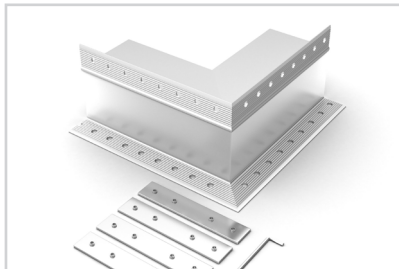

030136

SL-LINIA55-FANTOM-EDGE внутренний

Угол

030137

SL-LINIA55-FANTOM-EDGE внешний