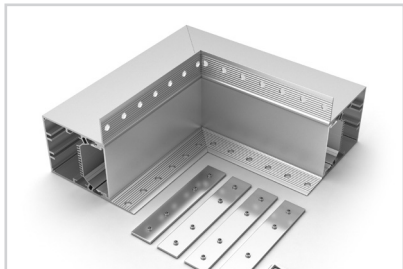

Электронная документация

УГОЛ ДЛЯ АЛЮМИНИЕВОГО ПРОФИЛЯ SL-LINIA55-FANTOM-EDGE внутренний

СОСТАВ КОМПЛЕКТА

- Угол с экраном — 1 шт.
- Соединители — 4 шт.
- Винты — 16 шт.
- Шестигранный ключ — 1 шт.

СОВМЕСТИМЫЙ ПРОФИЛЬ

027162 SL-LINIA55-FANTOM-EDGE-2000 ANOD

33 мм

Встраиваемый

Серебристый

ПАРАМЕТРЫ

Артикул	030136
Модель	SL-LINIA55-FANTOM-EDGE внутренний
Цвет	 серебристый
Покрытие	анодированное
Форма (сечение)	с фланцем
Назначение	встраиваемый скрытый
Размеры	200×200×96.5 мм
Ширина площадки для лент	33 мм

РУКОВОДСТВО ПО МОНТАЖУ

Необходимые компоненты:

ЧЕРТЕЖ

СОПУТСТВУЮЩИЕ ТОВАРЫ В СЕРИИ LINIA55-FANTOM-EDGE

Приобретаются отдельно

Угол

030136

SL-LINIA55-FANTOM-EDGE внутренний