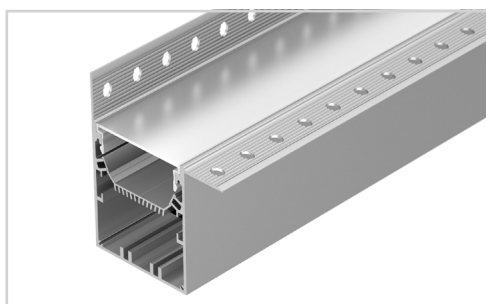

Электронная документация

УГОЛ ДЛЯ АЛЮМИНИЕВОГО ПРОФИЛЯ SL-LINIA55-FANTOM-EDGE внутренний

СОСТАВ КОМПЛЕКТА

- Угол с экраном — 1 шт.
- Соединители — 4 шт.
- Винты — 16 шт.
- Шестигранный ключ — 1 шт.

СОВМЕСТИМЫЙ ПРОФИЛЬ

027162 SL-LINIA55-FANTOM-EDGE-2000 ANOD

33 мм

Встраиваемый

Серебристый

ПАРАМЕТРЫ

Артикул	030136
Модель	SL-LINIA55-FANTOM-EDGE внутренний
Цвет	 серебристый
Покрытие	анодированное
Форма (сечение)	с фланцем
Назначение	встраиваемый скрытый
Размеры	200×200×96.5 мм
Ширина площадки для лент	33 мм

РУКОВОДСТВО ПО МОНТАЖУ

Необходимые компоненты:

ЧЕРТЕЖ

СОПУТСТВУЮЩИЕ ТОВАРЫ В СЕРИИ LINIA55-FANTOM-EDGE

Приобретаются отдельно

Угол

030136

SL-LINIA55-FANTOM-EDGE внутренний