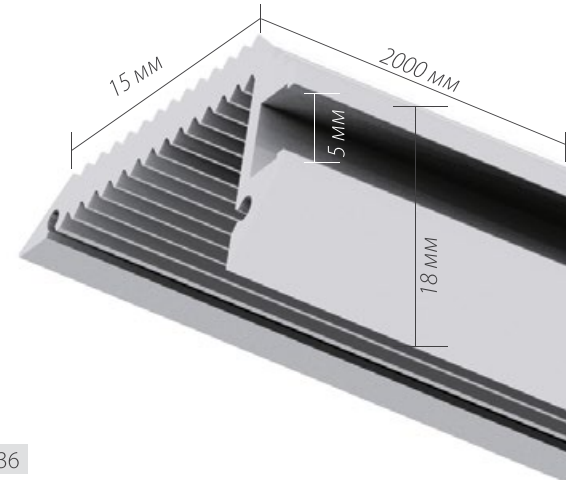

Светодиодные ленты 5мм 24 В
SMD 3528 (120 шт/м)

- 015 650 Холодный
- 015 651 Белый
- 015 648 Дневной
- 015 649 Теплый

Блок питания
35 Вт (24 В)

- 014 976 IP20
- 019 484 IP20 СВЕРХТОНКИЙ
- 018 980 IP65

ДИАГРАММА ОСВЕЩЕННОСТИ*

*Измерено при длине ленты и профиля 1.2м

ДЕКОРАТИВНОЕ ОСВЕЩЕНИЕ

Для СТУПЕНЕЙ

арт. 019 336