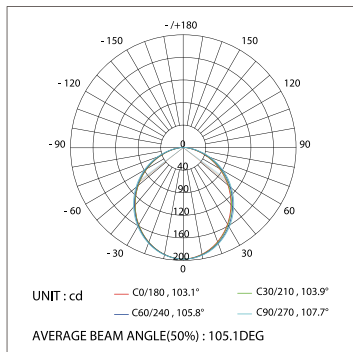

Светодиодные ленты 5мм 24 В
SMD 3528 (120 шт/м)

- 015 650 Холодный
- 015 651 Белый
- 015 648 Дневной
- 015 649 Теплый

Блок питания
35 Вт (24 В)

- 014 976 IP20
- 019 484 IP20 СВЕРХТОНКИЙ
- 018 980 IP65

ДИАГРАММА ОСВЕЩЕННОСТИ*