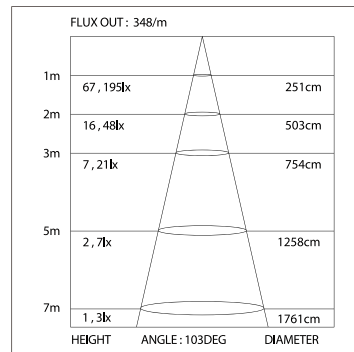

*Измерено при длине ленты и профиля 1.2м

ДЕКОРАТИВНОЕ ОСВЕЩЕНИЕ

Для СТУПЕНЕЙ

арт. 019 336