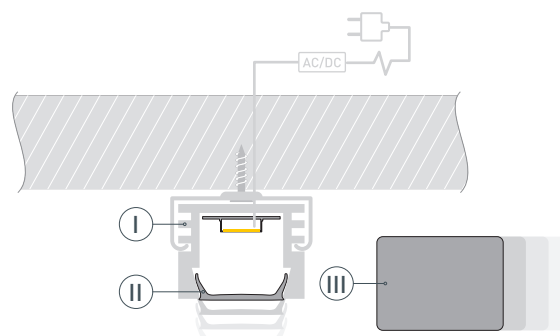

ЧЕРТЕЖ

РУКОВОДСТВО ПО МОНТАЖУ ПРОФИЛЯ

Необходимые компоненты

- 1** / Закрепите крепежи Ⓥ на поверхности и выведите кабель от блока питания для светодиодной ленты.

- 2** / Установите в профиль Ⓛ светодиодную ленту Ⓜ.

- 3** / Установите профиль Ⓛ в крепежи Ⓥ и соедините кабели питания светодиодной ленты.

- 4** / Установите на профиль Ⓛ экран Ⓜ, а затем заглушки Ⓜ.

СОПУТСТВУЮЩИЕ ТОВАРЫ И АКСЕССУАРЫ

Приобретаются отдельно