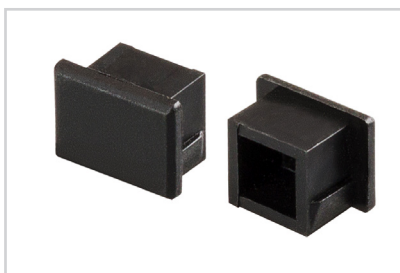

Заглушка

012044
Для PDS-S кондукторная с отверстием

Заглушка

020927
Светонепроницаемая PDS-S глухая

Заглушка

020929
Для PDS-S черная глухая

Заглушка

026183
Для PDS-S черная с отверстием