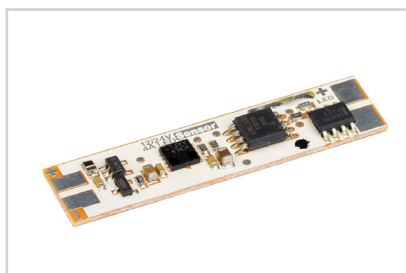

017216
SENS-4A

Лента