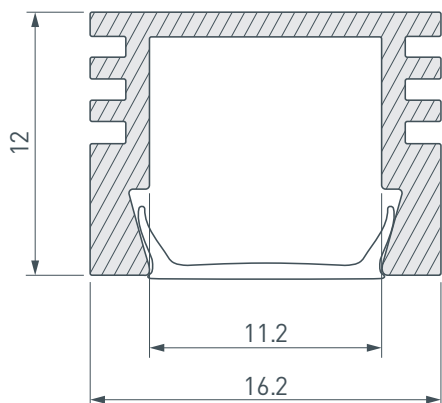

ПРИМЕНЕНИЕ

- Для использования внутри помещений.
- Для светодиодных лент и линеек шириной до 10 мм.

10 мм

Накладной

Черный

ПАРАМЕТРЫ

Артикул	020896
Модель	PDS-S-2000 ANOD Black
Цвет	черный
Покрытие	анодированное
Форма (сечение)	прямоугольный
Назначение	для контурной подсветки
Размеры профиля	2000×16.2×12 мм
Ширина площадки для лент	11.2 мм

ЧЕРТЕЖ

РУКОВОДСТВО ПО МОНТАЖУ ПРОФИЛЯ

Необходимые компоненты

- 1** / Закрепите крепежи Ⓥ на поверхности и выведите кабель от блока питания для светодиодной ленты.

- 2** / Установите в профиль Ⓛ светодиодную ленту Ⓜ.