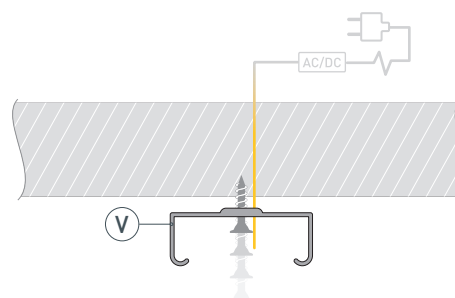

ЧЕРТЕЖ

РУКОВОДСТВО ПО МОНТАЖУ ПРОФИЛЯ

Необходимые компоненты

- 1** / Закрепите крепежи Ⓥ на поверхности и выведите кабель от блока питания для светодиодной ленты.

- 2** / Установите в профиль Ⓛ светодиодную ленту Ⓜ.

- 3** / Установите профиль Ⓛ в крепежи Ⓥ и соедините кабели питания светодиодной ленты.

- 4** / Установите на профиль Ⓛ экран Ⓜ, а затем заглушки Ⓜ.

СОПУТСТВУЮЩИЕ ТОВАРЫ И АКСЕССУАРЫ

Приобретаются отдельно