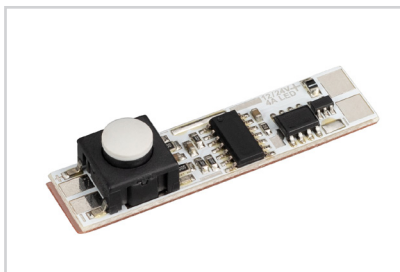

Лента

013287
Адгезивная 9 мм для профилей

СОПУТСТВУЮЩИЕ ТОВАРЫ И АКСЕССУАРЫ

Приобретаются отдельно

Микровыключатель

013210
12V для PDS с проводом 1.5м

Микровыключатель

013211
12V для PDS без провода