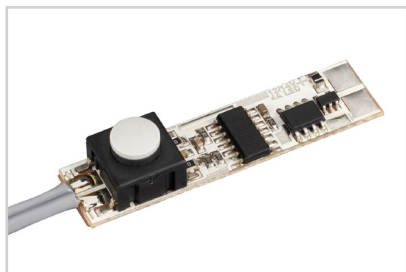

Электронная документация

АЛЮМИНИЕВЫЙ ПРОФИЛЬ

PDS-S-2000 ANOD Black

ОПИСАНИЕ

- Накладной профиль для мебели, полов и потолков.
- Компактные размеры.
- Дополнительные аксессуары, заглушки и крепеж.
- Хороший теплоотвод. Простая установка.
- Экран из стойкого к УФ-излучению поликарбоната с замком-защелкой, доступен матовый, прозрачный, с линзой.

Держатель

022455(1)
Регулируемый REG-PD для MIC, PDS-S

Крепеж

025907
Монтажный MIC-PDS-ST сталь

Прокладка

013285
33×11×5 для микровыключателя

Прокладка

013284
2000×11×5 для светодиодной ленты

Лента

013287
Адгезивная 9 мм для профилей

СОПУТСТВУЮЩИЕ ТОВАРЫ И АКСЕССУАРЫ

Приобретаются отдельно

Микровыключатель

013210
12V для PDS с проводом 1.5м

Микровыключатель

013211
12V для PDS без провода