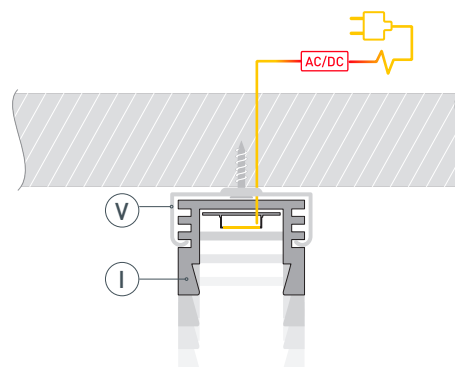

ЧЕРТЕЖ

РУКОВОДСТВО ПО МОНТАЖУ ПРОФИЛЯ

Необходимые компоненты

- 1** / Закрепите крепежи Ⓥ на поверхности и выведите кабель от блока питания для светодиодной ленты.

- 2** / Установите в профиль Ⓛ светодиодную ленту Ⓜ.

- 3** / Установите профиль Ⓛ в крепежи Ⓥ и соедините кабели питания светодиодной ленты.

- 4** / Установите на профиль Ⓛ экран Ⓜ, а затем заглушки Ⓜ.

СОПУТСТВУЮЩИЕ ТОВАРЫ И АКСЕССУАРЫ

Приобретаются отдельно