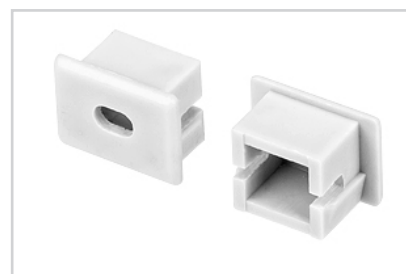

Заглушка

012034
Для PDS-S глухая

Заглушка

012045
Для PDS-S с отверстием

Заглушка

017272
Для PDS-S-MW с отверстием

СОПУТСТВУЮЩИЕ ТОВАРЫ И АКСЕССУАРЫ

Приобретаются отдельно