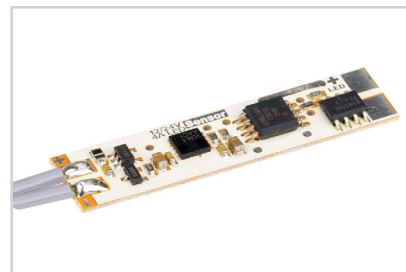

017219
SENS-4A (провод 1.5м)

Микровыключатель