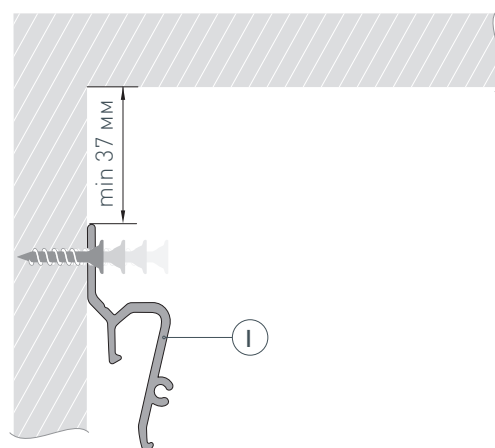

Электронная документация

АЛЮМИНИЕВЫЙ ПРОФИЛЬ STRETCH-SHADOW-TECH-2000 BLACK (A2-DELTA)

ОПИСАНИЕ

- Встраиваемый профиль для монтажа натяжного потолка, выполненный в черном цвете.
- Позволяет создать теневой зазор 8 мм между стеной и потолком без видимых частей алюминия.
- Простая установка.

ПРИМЕНЕНИЕ

- Создание теневого зазора между стеной и потолком без видимых частей алюминия.
- Для создания «парящего» потолка.

13 мм

Встраиваемый

Черный

ПАРАМЕТРЫ

Артикул	039509
Модель	STRETCH-SHADOW-TECH-2000 BLACK (A2-DELTA)
Цвет	 черный
Покрытие	порошковая окраска
Форма (сечение)	фигурная
Назначение	для натяжных потолков из ПВХ
Размеры профиля	2000×14×37 мм

ЧЕРТЕЖ

РУКОВОДСТВО ПО МОНТАЖУ ПРОФИЛЯ

Установка профиля и натяжного потолка
Необходимые компоненты:

- ①  Профиль
- ②  Гарпунное крепление

- 1** / Перед монтажом профиля ① необходимо учесть следующее: минимальное расстояние между поверхностью и натяжным потолком (минимальная высота опускания потолка) — 37 мм. Зафиксируйте профиль ① на примыкающей поверхности с шагом крепления 100–120 мм.

- 2** / Вставьте гарпунное крепление ② натяжного потолка в соответствующий паз профиля ①.