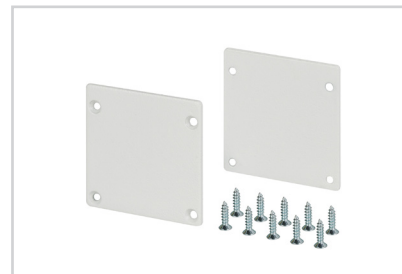

026590
SL-ARC-3535 White

Подвес