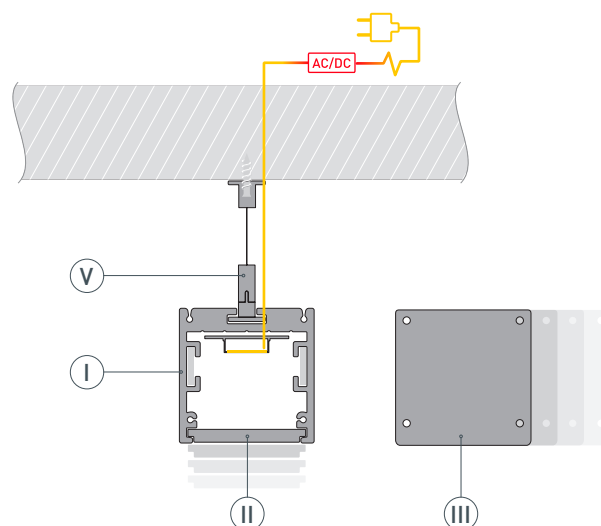

* При использовании светодиодных лент и линеек.

ЧЕРТЕЖ

РУКОВОДСТВО ПО МОНТАЖУ ПРОФИЛЯ

Установка профиля на подвесы
Необходимые компоненты:

- 1** / Закрепите подвесы (Ⓥ) на поверхности и выведите кабель от блока питания светодиодной ленты.

- 2** / Просверлите отверстие в профиле (Ⓘ) для вывода кабеля питания светодиодной ленты.

- 3** / Соедините между собой несколько профилей (Ⓘ) в нужную конструкцию и зафиксируйте их между собой соединителями (ⓋⓌ). Затем установите светодиодную ленту (Ⓦ).

- 4** / Установите получившуюся конструкцию из профилей (Ⓘ) на подвесы (Ⓥ). Подключите светодиодную ленту к источнику питания. Затем установите заглушки (ⓓ) и экран (Ⓜ).

СОПУТСТВУЮЩИЕ ТОВАРЫ И АКСЕССУАРЫ