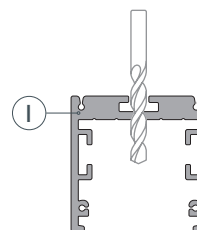

* При использовании светодиодных лент и линеек.

ЧЕРТЕЖ

РУКОВОДСТВО ПО МОНТАЖУ ПРОФИЛЯ

Установка профиля на подвесы
Необходимые компоненты:

- 1** / Закрепите подвесы (Ⓥ) на поверхности и выведите кабель от блока питания светодиодной ленты.

- 2** / Просверлите отверстие в профиле (Ⓘ) для вывода кабеля питания светодиодной ленты.

- 3** / Соедините между собой несколько профилей (Ⓘ) в нужную конструкцию и зафиксируйте их между собой соединителями (ⓋⓌ). Затем установите светодиодную ленту (Ⓦ).