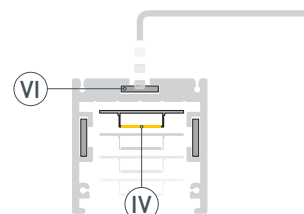

* При использовании светодиодных лент и линеек.

ЧЕРТЕЖ

РУКОВОДСТВО ПО МОНТАЖУ ПРОФИЛЯ

Установка профиля на подвесы
Необходимые компоненты:

- 1** / Закрепите подвесы (Ⓥ) на поверхности и выведите кабель от блока питания светодиодной ленты.

- 2** / Просверлите отверстие в профиле (Ⓘ) для вывода кабеля питания светодиодной ленты.

- 3** / Соедините между собой несколько профилей (Ⓘ) в нужную конструкцию и зафиксируйте их между собой соединителями (ⓋⓌ). Затем установите светодиодную ленту (Ⓦ).