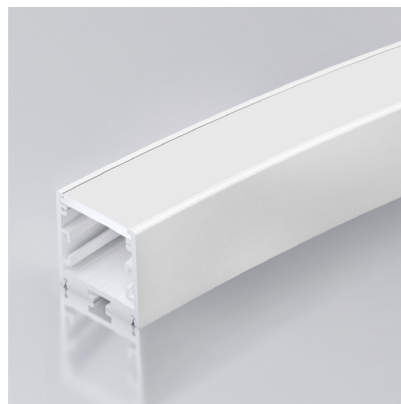

Ø 3000 мм
свечение вниз и вверх

ДРУГИЕ ПРОФИЛИ СЕРИИ

ПРОФИЛЬ
SL-ARC-3535-LINE-2500 WHITE

- Направление свечения — вниз.
- Линейный профиль, длина — 2500 мм.
- Источник света — светодиодная лента.

ПРОФИЛЬ
SL-ARC-3535-D3000-A45 WHITE

- Направление свечения — вниз.
- Сегмент круга — $\frac{1}{8}$ (дуга 1180 мм).
- Диаметр полного круга — 3000 мм.
- Источник света — линейка SL-ARC-D3000 (сегмент круга — $\frac{1}{16}$).

ПРОФИЛЬ
SL-ARC-3535-D1500-A90 WHITE