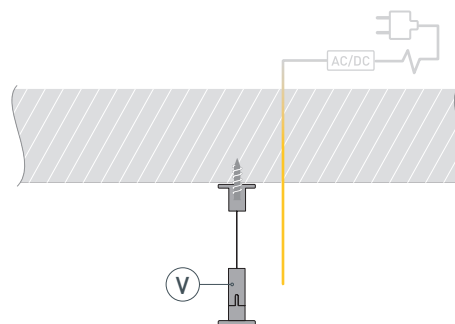

* При использовании светодиодных лент и линеек.

ЧЕРТЕЖ

РУКОВОДСТВО ПО МОНТАЖУ ПРОФИЛЯ

Установка профиля на подвесы
Необходимые компоненты:

- 1** / Закрепите подвесы (Ⓥ) на поверхности и выведите кабель от блока питания светодиодной ленты.

- 2** / Просверлите отверстие в профиле (Ⓘ) для вывода кабеля питания светодиодной ленты.

- 3** / Соедините между собой несколько профилей (Ⓘ) в нужную конструкцию и зафиксируйте их между собой соединителями (ⓋⓌ). Затем установите светодиодную ленту (Ⓦ).